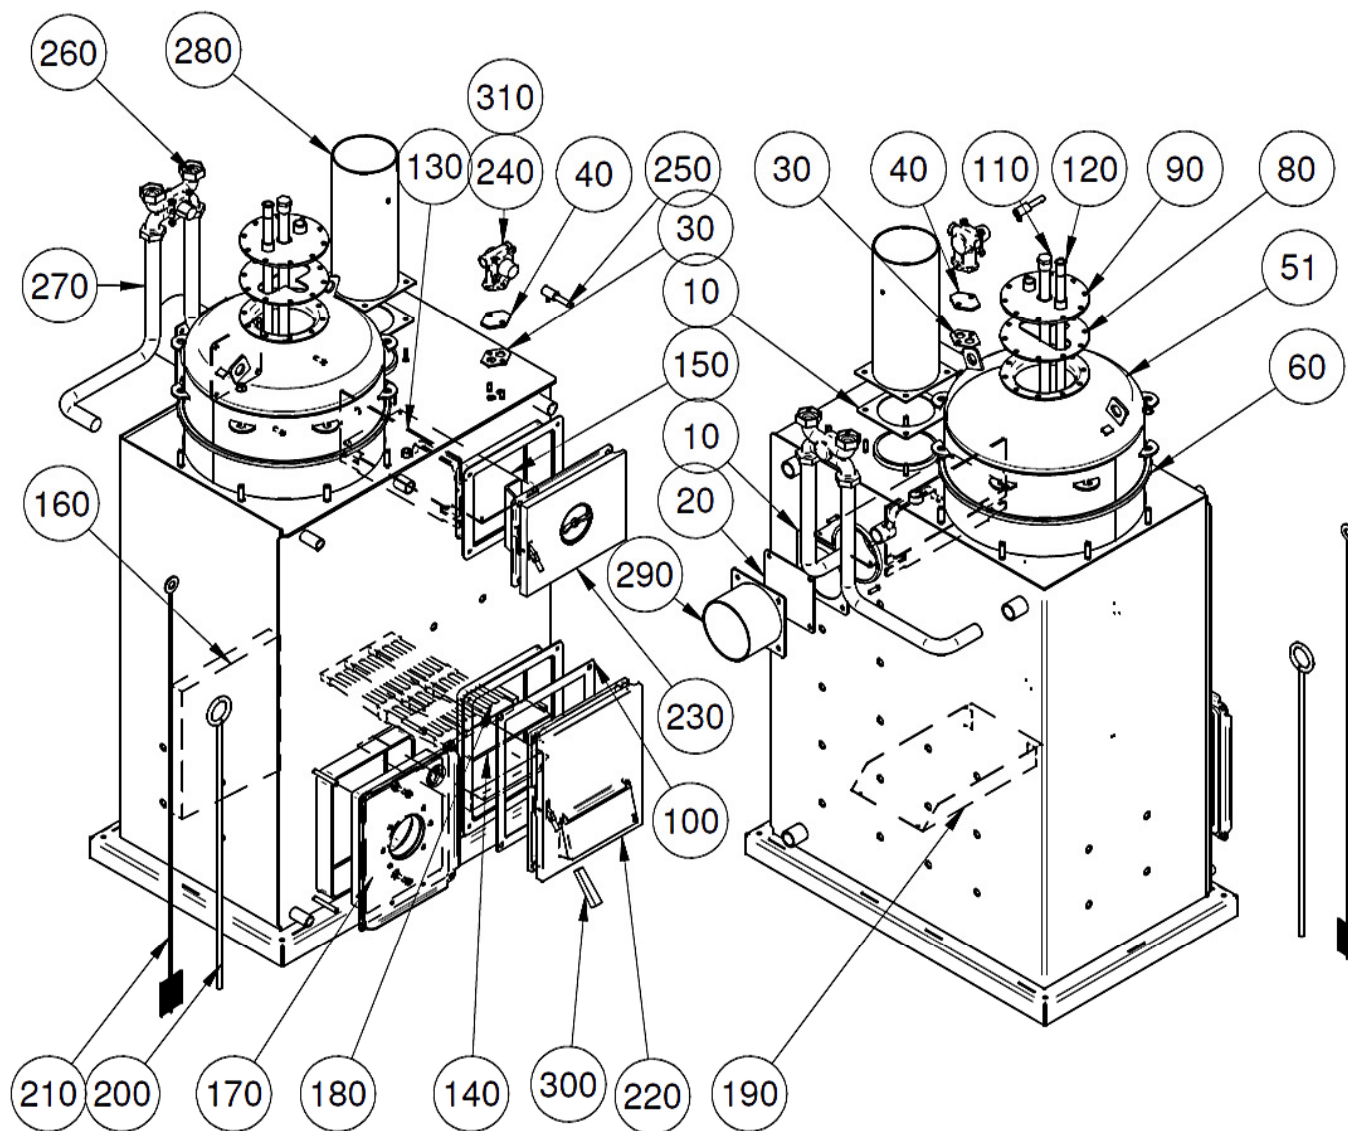

Reservevedele

OT 28

Pos	Del-nr	Beskrivelse	Enh	Mgd
10	070111	PAKNING FIBER 160X160X4	STK	2
20	009230	AFDÆKNINGSPLADE 156X156X4	STK	1
30	010013	PAKNING GUMMI 70X60X4 F SHUNT	STK	1
51	213304	BEHOLDER Ø450 DOBB 110L KPL.	STK	0
60	070012	PAKNING FOR BEH. INDV. Ø400	STK	1
70	056008	FLANGEMØTRIK FZB M12	STK	1
80	070268	PAKNING Ø200X5 GUMMI	STK	1
90	070445	DÆKSEL Ø 200X7	STK	1
100	070076	PAKNING LÅGESÆT FIBER 2XA+2XB	STK	1
110	089040	ANODE M.3/4" PROP Ø22X500	STK	1
120	270016	KOLDVANDSRØR PL.Ø18 L=750 LUK	STK	1
130	219013	BY-PASS SPJÆLD 380X177X6	STK	1
140	051127	RISTEHOLDER	STK	1
150	092164	ØKONOMIPLADE OT 28	STK	1
160	061005	BAGPLADESTEN 9B50	STK	1
170	090651	OLIEPLADE KPL	STK	1
180	060040	RIST 1R 390X75,5X18	STK	3
190	213054	ASKESKUFFE KPL. 360X226X50	STK	1
200	092111	ILDTRAGER L= 800	STK	1
210	210212	RENSBØRSTE 60X30 L=1100 OT	STK	1
220	015417	ASKEDØR MED FORRIST	STK	1
230	015428	INDFYRINGSDØR MONT OT 28 MK2	STK	1
240	081002	SHUNT HØJRE A22	STK	1
260	260121	SHUNT H-125	STK	1
270	141595	SHUNTSÆT OTMK3 BALTIC	STK	1
280	051117	RØGTUD Ø149 MED FLANGE L=350	STK	1
290	093461	RØGRØRSKRAVE Ø149	STK	1
300	040027	HÅNDTAG TIL LÅGER	STK	1
310	081065	REPARATIONS SÆT FOR A22	STK	1

920120