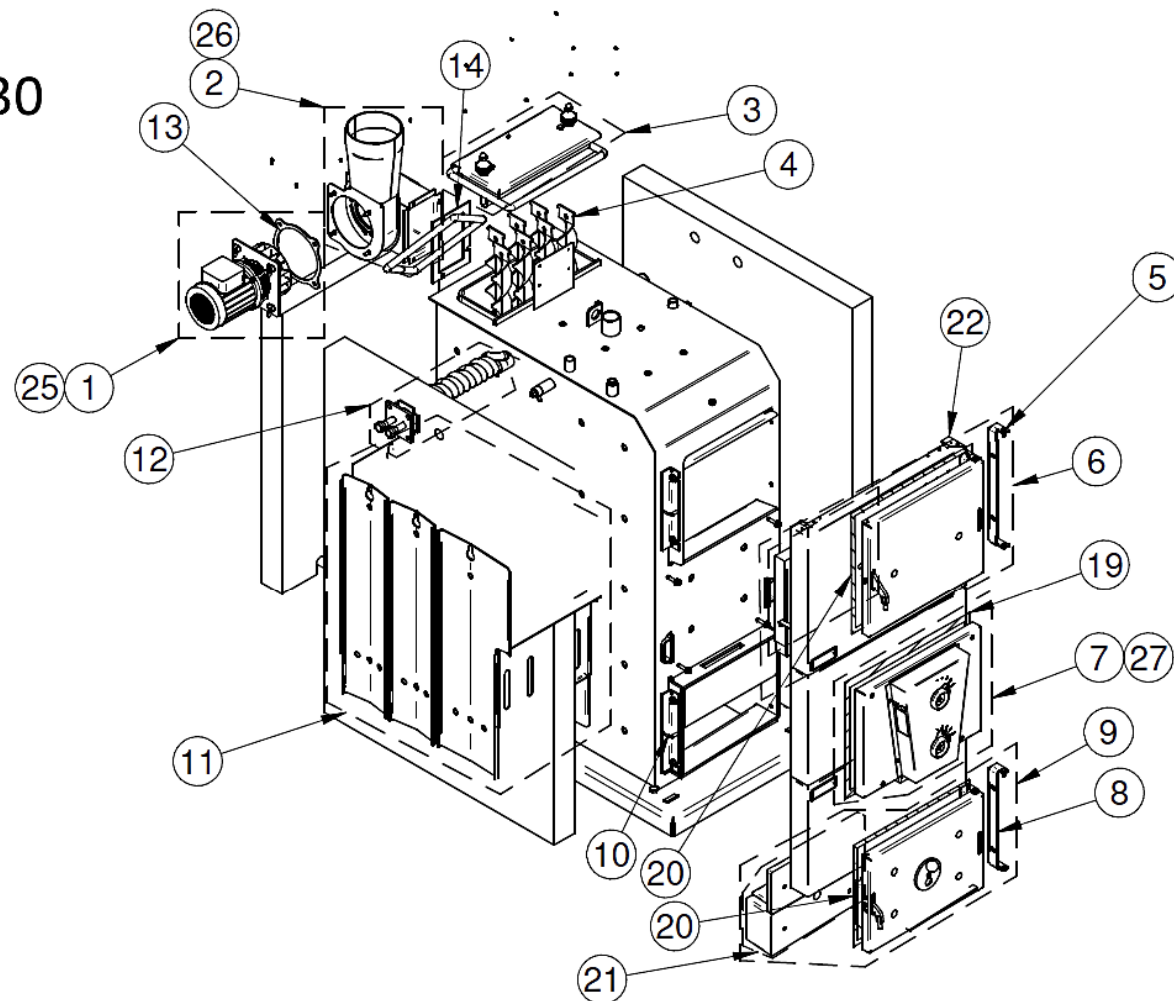

Reserve dele Solo Innova 30

Solo Innova 30			
Pos	Vare nr.	Vare tekst	Antal
1	082185	Motor kpl. 20/30 STD	1
2	061402	Røggasse røgafg. kpl. STD	1
3	091016	Røggassedæksel378x118xkpl.	1
4	091110	Tubulator Ø50L= 750 stign. 75	7
5	012311	Beslag indfyringslåge	1
6	091017	Indfyringslåge 424x361 kpl.	1
7	091024	Luftkasse 436x340 kpl STD.	1
8	012310	Beslag askelåge Solo Innova	1
9	091018	Askelåge 424x304 kpl.	1
10	012313	Lukkebeslag kpl. Solo Innova	1
11	092619	Varmepladesæt Innova 30	1
12	218842	Spiral, flange og pakning kpl	1
13	060613	Pakning Silicone 170x170xØ150	1
14	060614	Pakning fiber 194x137x4	1
15	218944	Paknings sæt f. stenedskiftning	1
16	218848	Stenedskiftsæt Solo Innova 30	1
17	092532	Keramik indsats Solo Innova 30	1
18	091626	Undrpart + isol. SI 30	1
19	091073	Pakning luftkasser kpl.	1
20	212036	Glassnor sijocone Ø 18 l=1750	1
21	091064	Iso kpl askelåge Solo Innova	1
22	091058	Iso kpl Indfyringslåge Solo Innova	1
23	218874	Bundfliser 340x280x30	1
24	091025	Bundfliser 340x228x30	1
25	082186	Motor kpl. 20/30 LAMBDA	1
26	061325	Røggasse røgafg. kpl. LAMBDA	1
27	091028	Luftkasse 436x340 kpl LAMBDA	1

920116