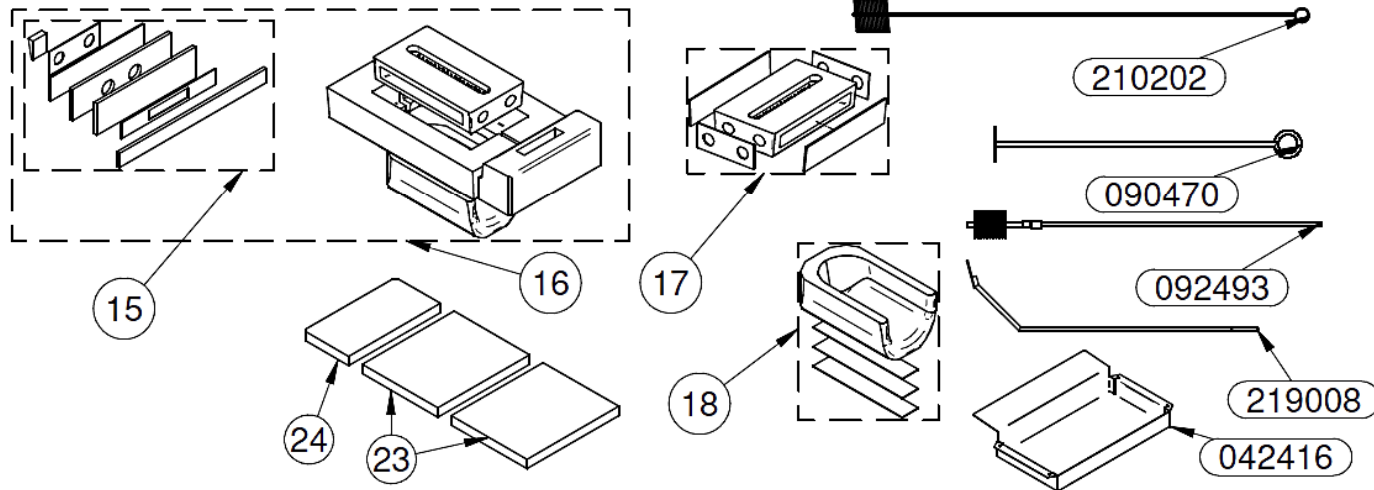

Reserve dele Solo Innova 30

Solo Innova 30			
Pos	Vare nr.	Vare tekst	Antal
1	082185	Motor kpl. 20/30 STD	1
2	061402	Røggasse røgafg. kpl. STD	1
3	091016	Røggassedæksel378x118xkpl.	1
4	091110	Tubulator Ø50L= 750 stign. 75	7
5	012311	Beslag indfyringslåge	1
6	091017	Indfyringslåge 424x361 kpl.	1
7	091024	Luftkasse 436x340 kpl STD.	1
8	012310	Beslag askelåge Solo Innova	1
9	091018	Askelåge 424x304 kpl.	1
10	012313	Lukkebeslag kpl. Solo Innova	1
11	092619	Varmepladesæt Innova 30	1
12	218842	Spiral, flange og pakning kpl	1
13	060613	Pakning Silicone 170x170xØ150	1
14	060614	Pakning fiber 194x137x4	1
15	218944	Paknings sæt f. stenedskiftning	1
16	218848	Stenedskiftsæt Solo Innova 30	1
17	092532	Keramik indsats Solo Innova 30	1
18	091626	Undrpart + isol. SI 30	1
19	091073	Pakning luftkasser kpl.	1
20	212036	Glassnor sijocone Ø 18 l=1750	1
21	091064	Iso kpl askelåge Solo Innova	1
22	091058	Iso kpl Indfyringslåge Solo Innova	1
23	218874	Bundfliser 340x280x30	1
24	091025	Bundfliser 340x228x30	1
25	082186	Motor kpl. 20/30 LAMBDA	1
26	061325	Røggasse røgafg. kpl. LAMBDA	1
27	091028	Luftkasse 436x340 kpl LAMBDA	1