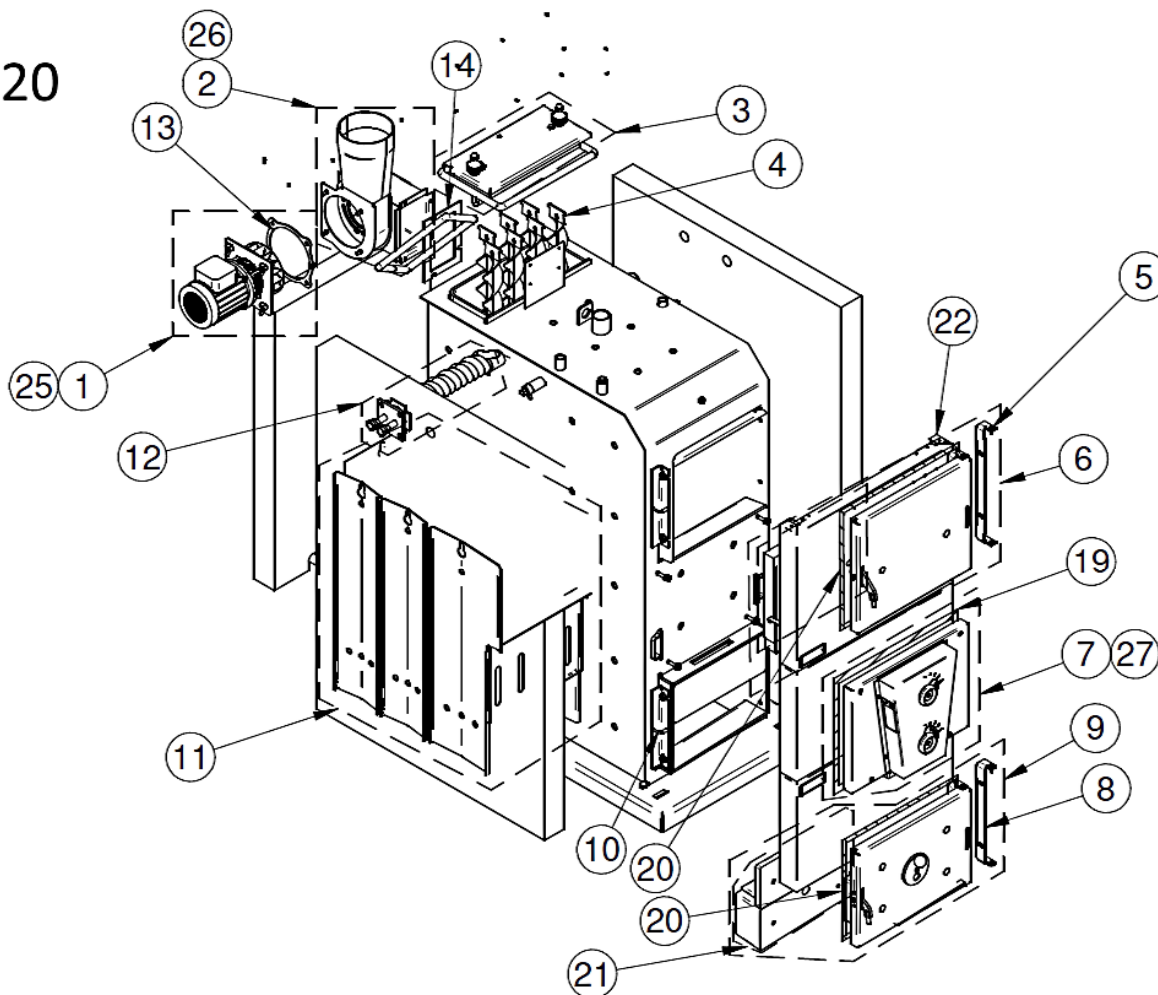

Reservedele Solo Innova 20

Solo Innove 20			
Pos	Vare nr.	Vare tekst	Antal
1	082185	Motor kpl. 20/30 STD	1
2	061402	Røgkasse røgafg. kpl. STD	1
3	091036	Røgkassedæksel378x118xkpl.	1
4	091110	Tubulator Ø50L= 750 stign. 75	4
5	012311	Beslag indfyringslåge	1
6	091017	Indfyringslåge 424x361 kpl.	1
7	091024	Luftkasse 436x340 kpl STD.	1
8	012310	Beslag askelåge Solo Innova	1
9	091018	Askelåge 424x304 kpl.	1
10	012313	Lukkebeslag kpl. Solo Innova	1
11	092618	Varmepladesæt Innova 20	1
12	218842	Spiral, flange og pakning kpl	1
13	060613	Pakning Silicone 170x170xØ150	1
14	060614	Pakning fiber 194x137x4	1
15	218944	Paknings sæt f. stenudfiftning	1
16	218849	Stenudfiftnsæt Solo Innova 20	1
17	092531	Keramik indsats Solo Innova 20	1
18	091627	Undrpart + isol. SI 20	1
19	091073	Pakning luftkasser kpl.	1
20	212036	Glassnor sijocone Ø 18 l=1750	1
21	091064	Iso kpl askelåge Solo Innova	1
22	091058	Iso kpl Indfyringslåge Solo Innova	1
23	218874	Bundfliser 340x280x30	1
24	091034	Bundfliser 340x228x30	1
25	082186	Motor kpl. 20/30 LAMBDA	1
26	061325	Røgkasse røgafg. kpl. LAMBDA	1
27	091028	Luftkasse 436x340 kpl LAMBDA	1