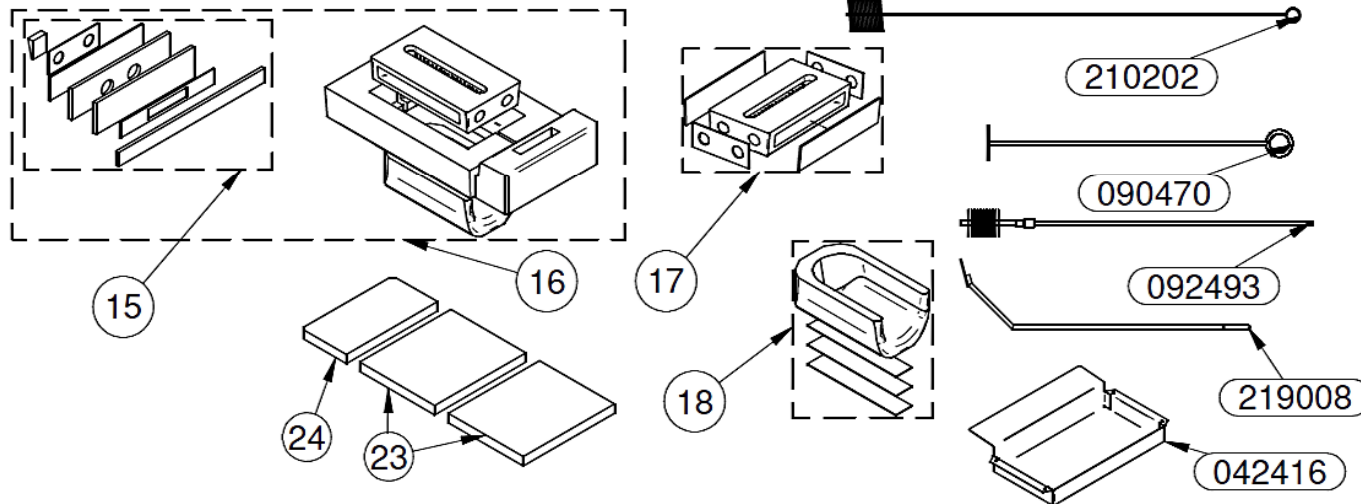

Reservedele Solo Innova 20

Solo Innove 20			
Pos	Vare nr.	Vare tekst	Antal
1	082185	Motor kpl. 20/30 STD	1
2	061402	Røgkasse røgafg. kpl. STD	1
3	091036	Røgkassedæksel378x118xkpl.	1
4	091110	Tubulator Ø50L= 750 stign. 75	4
5	012311	Beslag indfyringslåge	1
6	091017	Indfyringslåge 424x361 kpl.	1
7	091024	Luftkasse 436x340 kpl STD.	1
8	012310	Beslag askelåge Solo Innova	1
9	091018	Askelåge 424x304 kpl.	1
10	012313	Lukkebeslag kpl. Solo Innova	1
11	092618	Varmepladesæt Innova 20	1
12	218842	Spiral, flange og pakning kpl	1
13	060613	Pakning Silicone 170x170xØ150	1
14	060614	Pakning fiber 194x137x4	1
15	218944	Paknings sæt f. stenudfiftning	1
16	218849	Stenudfiftnsæt Solo Innova 20	1
17	092531	Keramik indsats Solo Innova 20	1
18	091627	Undrpart + isol. SI 20	1
19	091073	Pakning luftkasser kpl.	1
20	212036	Glassnor sijocone Ø 18 l=1750	1
21	091064	Iso kpl askelåge Solo Innova	1
22	091058	Iso kpl Indfyringslåge Solo Innova	1
23	218874	Bundfliser 340x280x30	1
24	091034	Bundfliser 340x228x30	1
25	082186	Motor kpl. 20/30 LAMBDA	1
26	061325	Røgkasse røgafg. kpl. LAMBDA	1
27	091028	Luftkasse 436x340 kpl LAMBDA	1