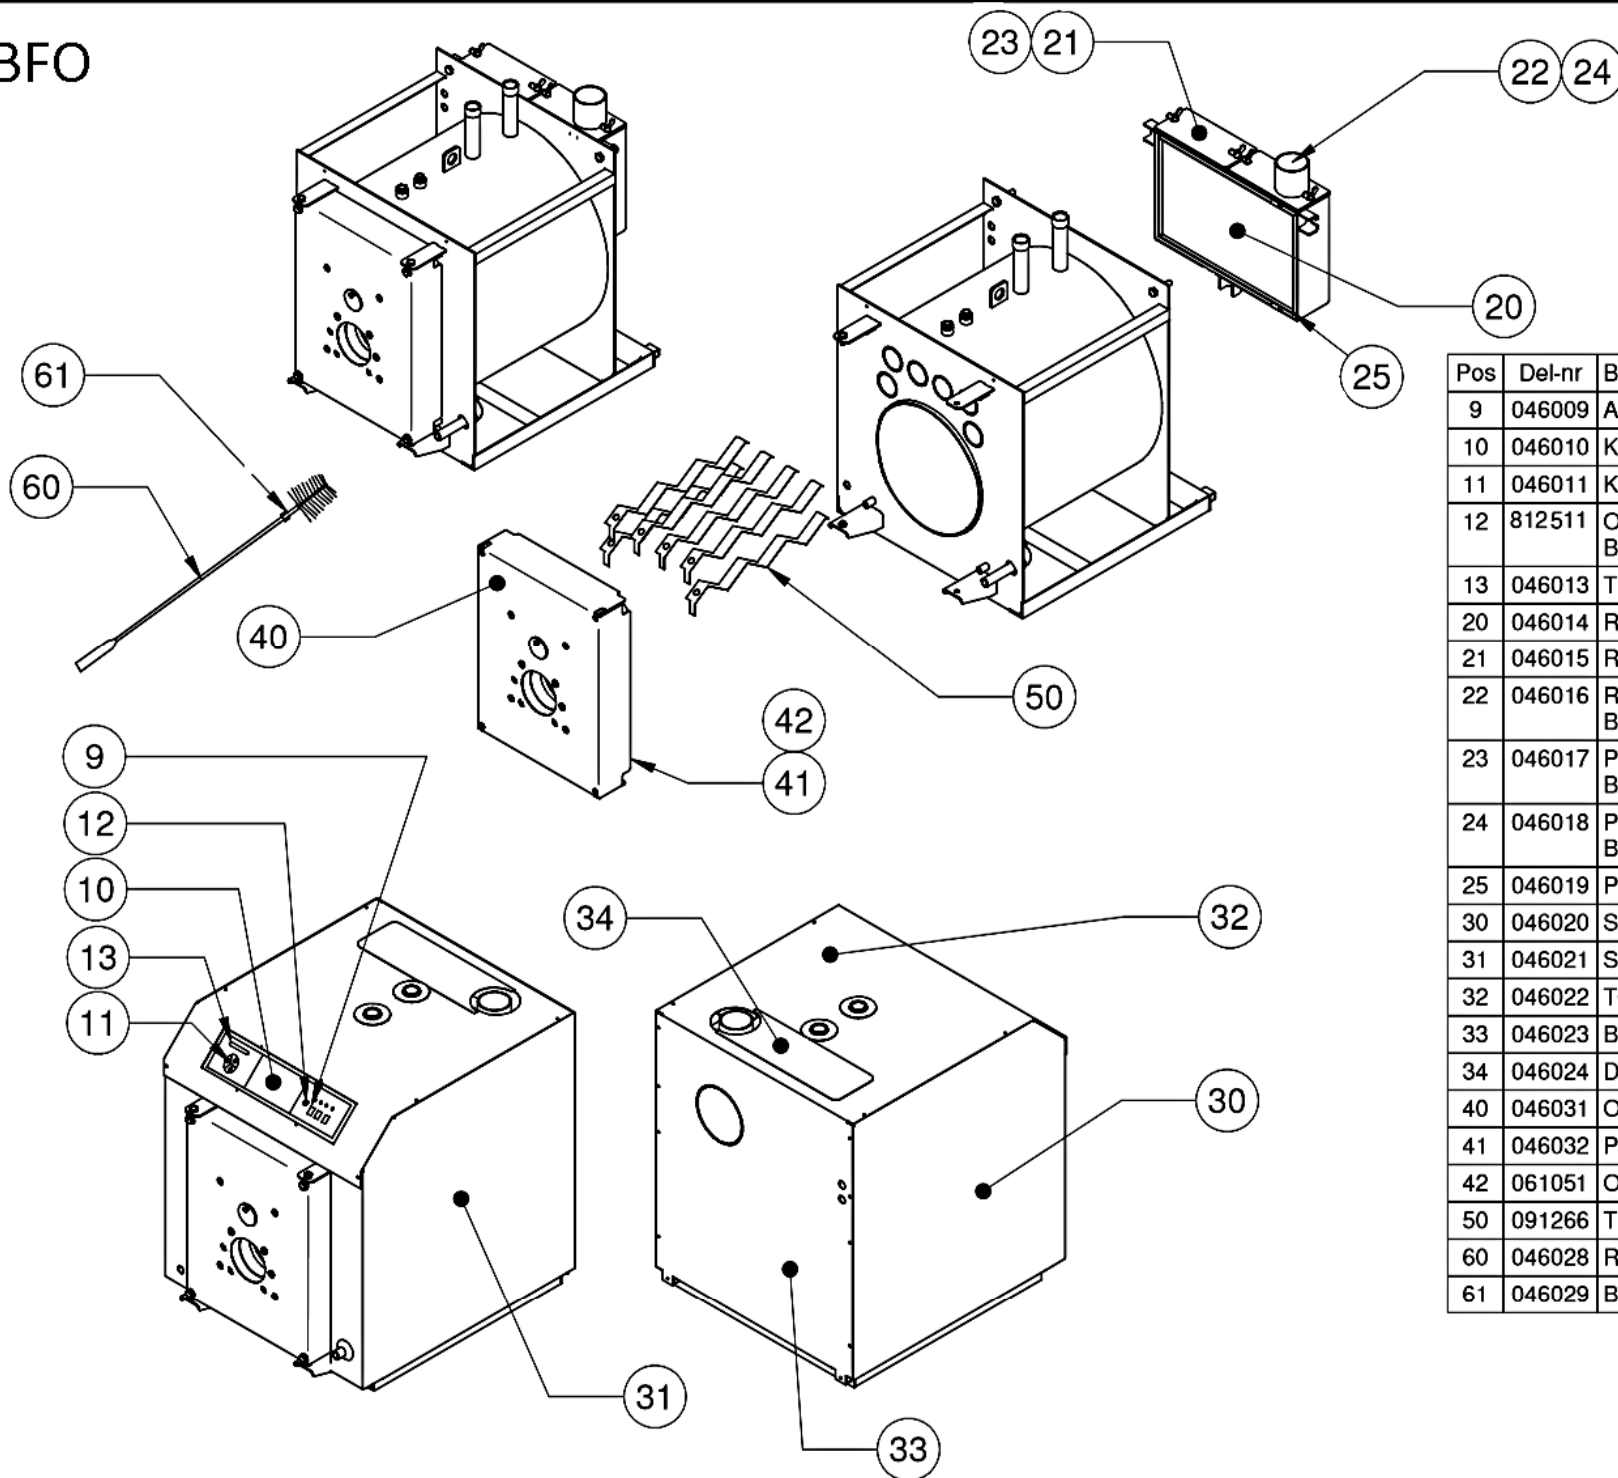

BFO

Pos	Del-nr	Beskrivelse	Enh	Mgd
9	046009	AFBRYDER FOR BFO	STK	1
10	046010	KEDELSTYRING KPL. TIL BF-O	STK	1
11	046011	KEDEL TERMOSTAT TR2 FOR BF-O	STK	1
12	812511	OVERKOGSTERMOSTAT STB FOR BF-O	STK	1
13	046013	TERMOMETER FOR BF-O	STK	1
20	046014	RØGKASSE KPL FOR BF-O	STK	1
21	046015	RØGKASSE DÆKSEL FOR BF-O	STK	1
22	046016	RØGKASSE DÆKSEL M Ø76 FOR BF-O	STK	1
23	046017	PAKNING RØGKASSEDÆKSEL F BF-O	STK	1
24	046018	PAKNING RØGKASSEDÆK M Ø76 BF-O	STK	1
25	046019	PAKNING 10X14 F RØGKASSE BF-O	STK	1
30	046020	SIDEPLADE VENSTRE KAPPE BF-O	STK	1
31	046021	SIDEPLADE HØJRE KAPPE BF-O	STK	1
32	046022	TOPPLADE KAPPE BF-O	STK	1
33	046023	BAGPLADE KAPPE BF-O	STK	1
34	046024	DÆKSEL RØGKASSE F KAPPE BF-O	STK	1
40	046031	OLIEDØR KPL. FOR BF-O	STK	1
41	046032	PAKNING 10X20 OLIEDØR FOR BF-O	STK	1
42	061051	OLIEPLADESTEN 472X354X70	STK	1
50	091266	TURBULATOR L= 425 2" KNÆK 60	STK	6
60	046028	RENSEBØRSTE 2" L=800 BF-O	STK	1
61	046029	BØRSTE 2" F RENSEBØRSTE BF-O	STK	1

920107

BAXI

HS KEDLER fra BAXI i Tarm