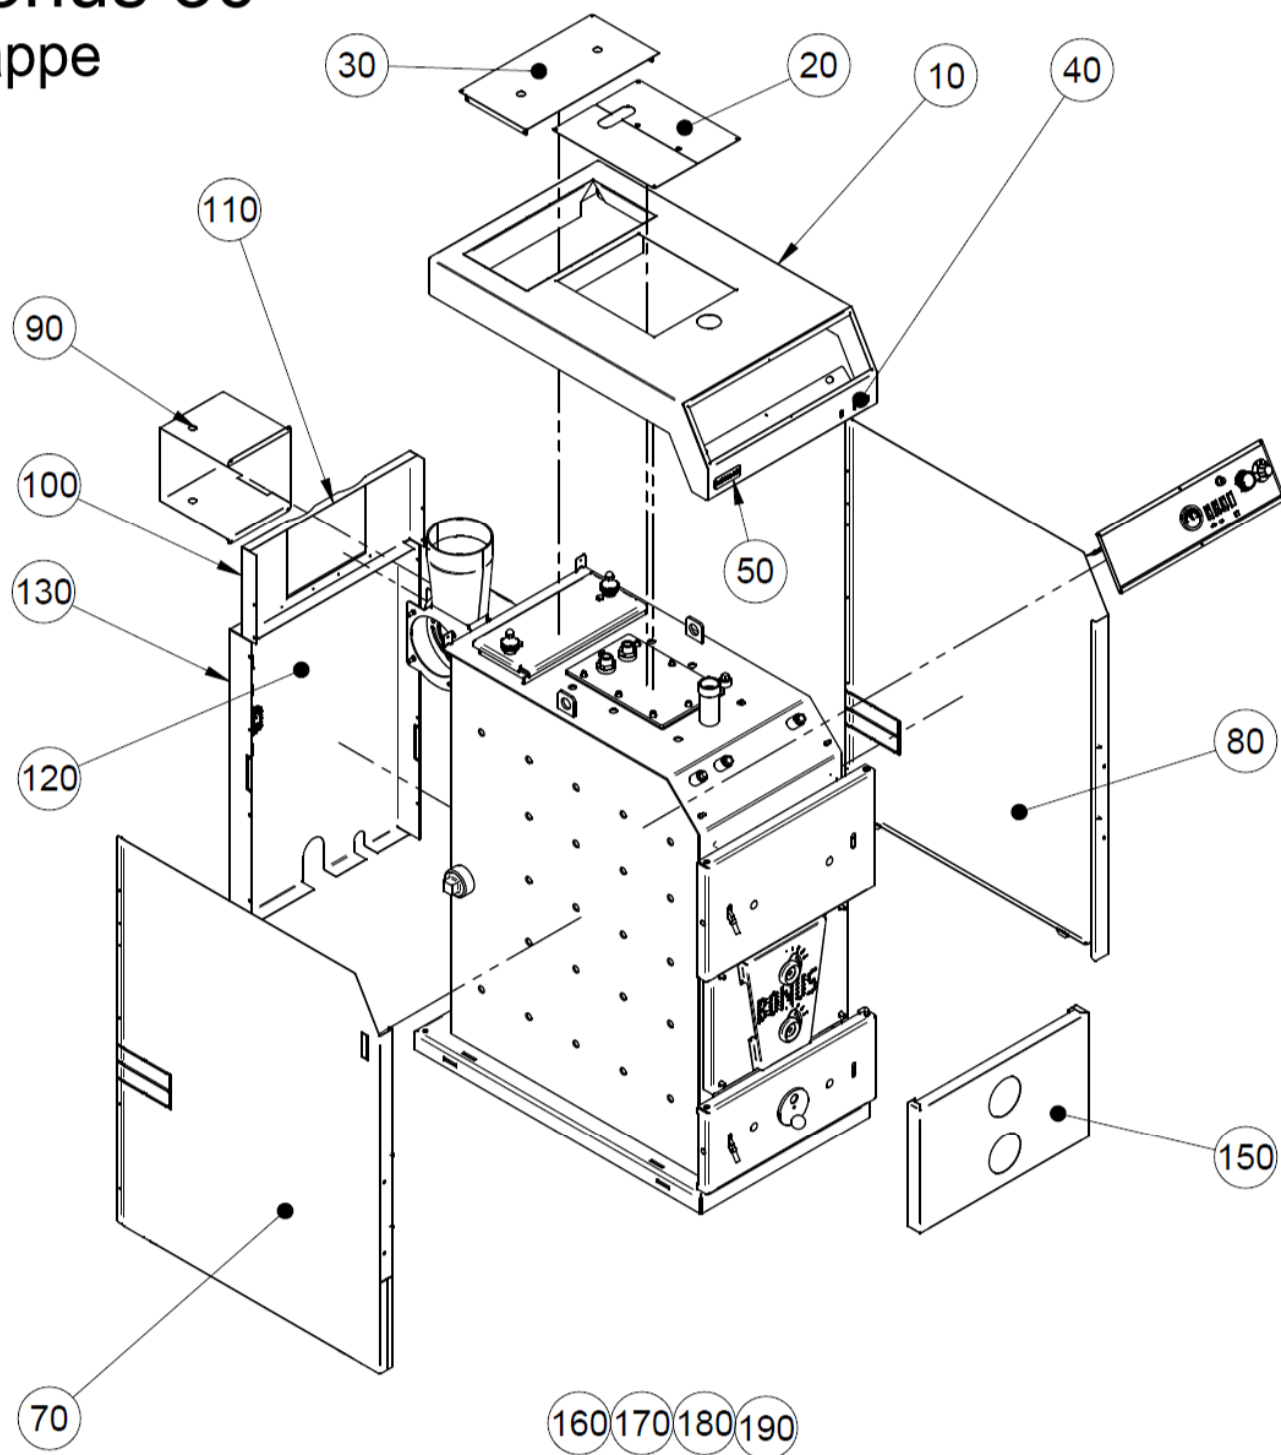

Bonus 30

Kappe

Pos	Del-nr	Beskrivelse	Enh	Mgd
10	061260	LÅG 886X539X227X1,25 MALET	STK	1
20	020966	LÅG 325X275 V.V. TILSLUT KPL	STK	1
30	061261	DÆKSEL STOR BUKKET / MALET	STK	1
50	043235	LABEL BONUS 30 80X30	STK	1
70	061259	SIDEPLADE V KPL. ISOLERET	STK	1
80	061268	SIDEP H KPL ISOL 930X835X41,5	STK	1
90	061265	SKÆRM KPL 233,5X215,5X200,8	STK	1
100	043023	BAGPLADE Ø ISOLE 535X251,5X47	STK	1
110	061264	DÆKPL ØV 270X25X0,75 MALET	STK	1
120	061255	BAGPLADE NED 810X534X71 ISOLER	STK	1
130	213096	KABELSÆT SOLO INNOVA STD	STK	1
150	161255	FORPL MIDT 537X341X41,5 ISOL	STK	1
160	210214	RENSBØRSTE 85X30 L=1100	STK	1
170	090470	SKRABER L=800	STK	1
180	219008	SKRABER L= 800	STK	1
190	042416	ASKESKUFFE 400X225 SOLO INNOVA	STK	1