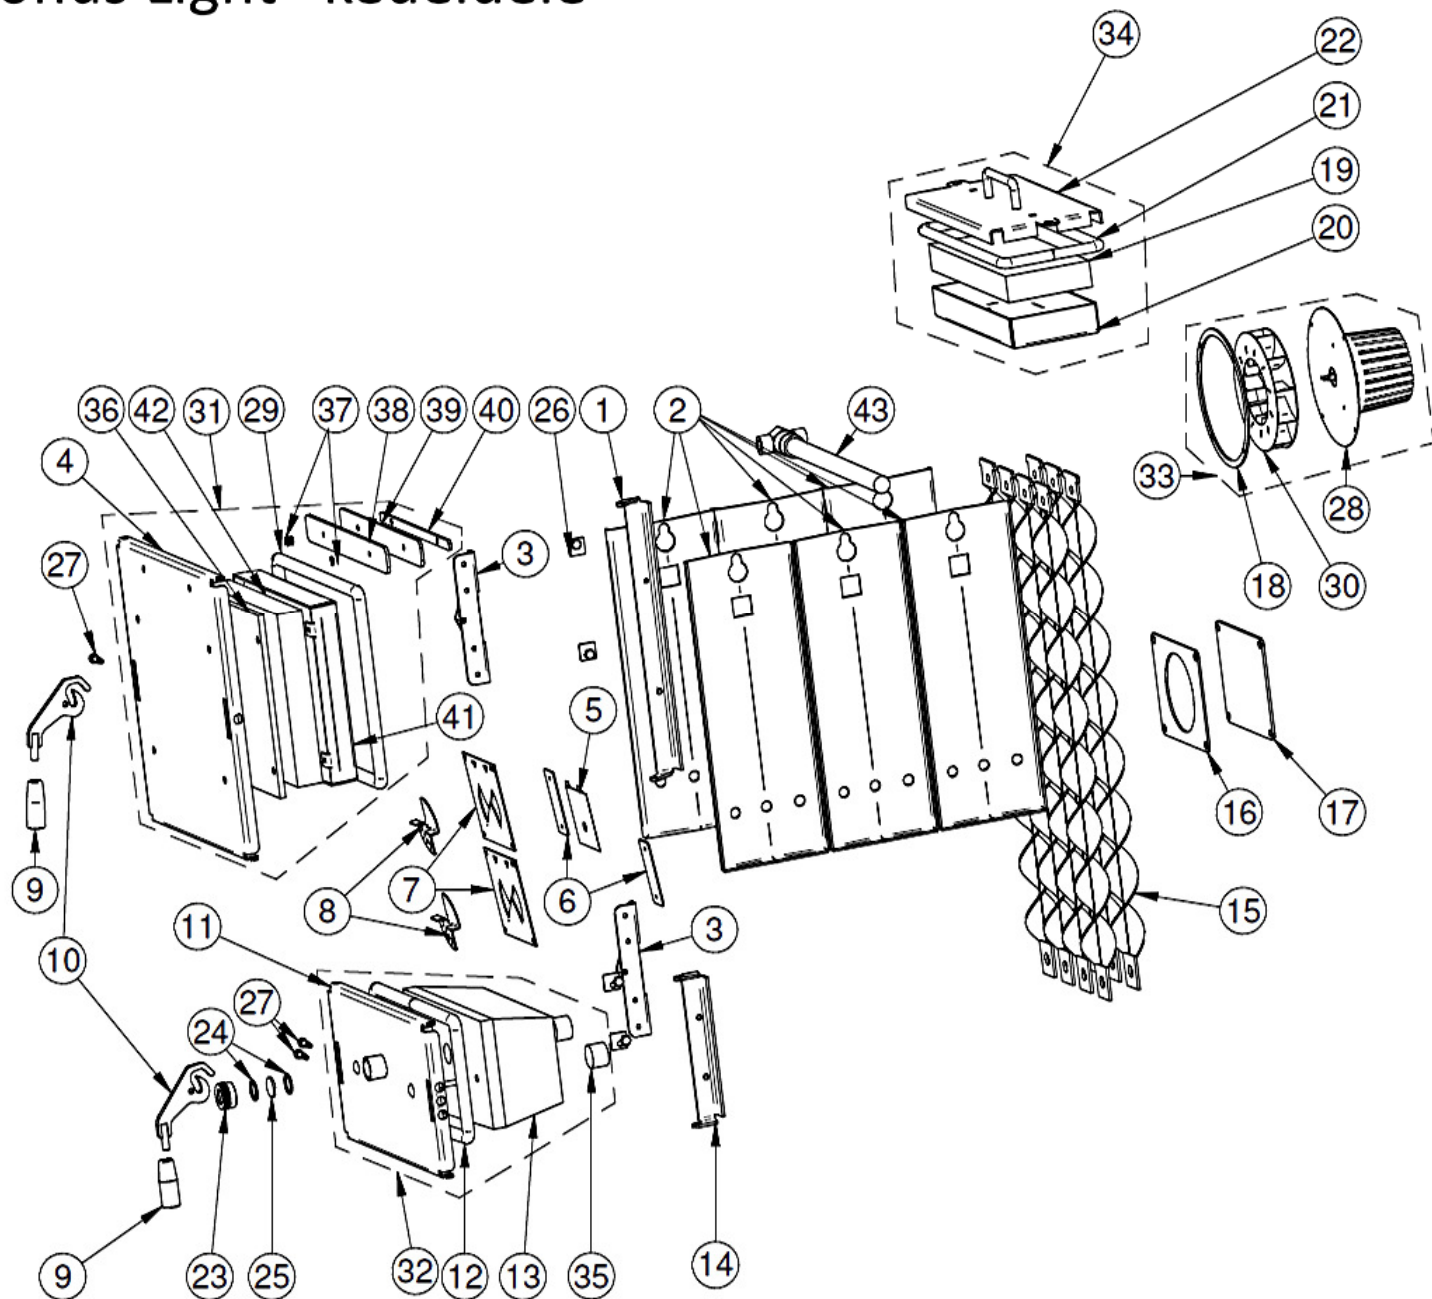

# Bonus Light<sup>HK1</sup> kedeldele

Pos.	Vare nr	Varebetegnelse	Enhed	Antal	Slidde!
1	059437	Hængsel	Stk.	1	
2	061223	Varmeplade	Stk.	6	Ja
3	059438	Lukkebeslag	Stk.	2	
4	059431	Indfyringslåge	Stk.	1	
5	015240	Lukkeluftspjæld	Stk.	1	
6	016675	Dækplade for luftkanal	Stk.	2	
7	015241	Spjældplade	Stk.	2	
8	015090	Regulator for luft	Stk.	2	
9	040027	Håndtag til låge	Stk.	2	
10	015340	Lukkekrøg	Stk.	2	
11	059430	Askelåge	Stk.	2	
12	012349	Glassnor S Ø18 L1033	Stk.	1	Ja
13	061014	Isoleringssten	Stk.	1	Ja
14	059442	Hængsel nederst	Stk.	1	
15	091110	Turbulator	Stk.	7	
16	011771	Silikonpakning for røgtud	Stk.	1	
17	016663	Flange for renseadaang	Stk.	1	
18	016628	Pakning for røgsuger	Stk.	1	Ja
19	059471	Isolering for røgdekse	Stk.	1	
20	059469	Isoleringsplade	Stk.	1	
21	059467	Glassnor S Ø18 L1050	Stk.	1	Ja
22	059462	Røgkassedæk	Stk.	1	
23	013367	Omløber 1"	Stk.	1	
24	011270	Fiberpakning Ø30	Stk.	2	Ja
25	013139	Skueglas	Stk.	1	
26	013381	Tætningsskiver	Stk.	8	
27	050014	Pasbolt m6x8x19	Stk.	3	
28	015886	Motor for røgsuger	Stk.	1	
29	059459	Glassnor S Ø18 L1330	Stk.	1	Ja
30	020625	Løbehjul for røgsuger	Stk.	1	
31	017315	Indfyringslåge kpl.	Stk.	1	
32	059480	Askelåge kpl.	Stk.	1	-
33	500143	Røgsuger kpl.	Stk.	1	-
34	059468	Røgkassedæk kpl.	Stk.	1	-
35	061072	Isolering rondel Ø35x25	Stk.	2	Ja
36	017141	Isolering indfyringslåge	Stk.	1	Ja
37	015165	Fjeder bypass	Stk.	2	
38	017044	Dækplade bypass	Stk.	1	
39	017045	Pakning bypass HK2	Stk.	1	Ja
40	017046	Holder pakning bypass	Stk.	1	
41	059435	Holder isolering indfyringslåge	Stk.	1	
42	059485	Isolering indfyringslåge	Stk.	1	Ja
43	503059	Afklingsror L380	Stk.	1	