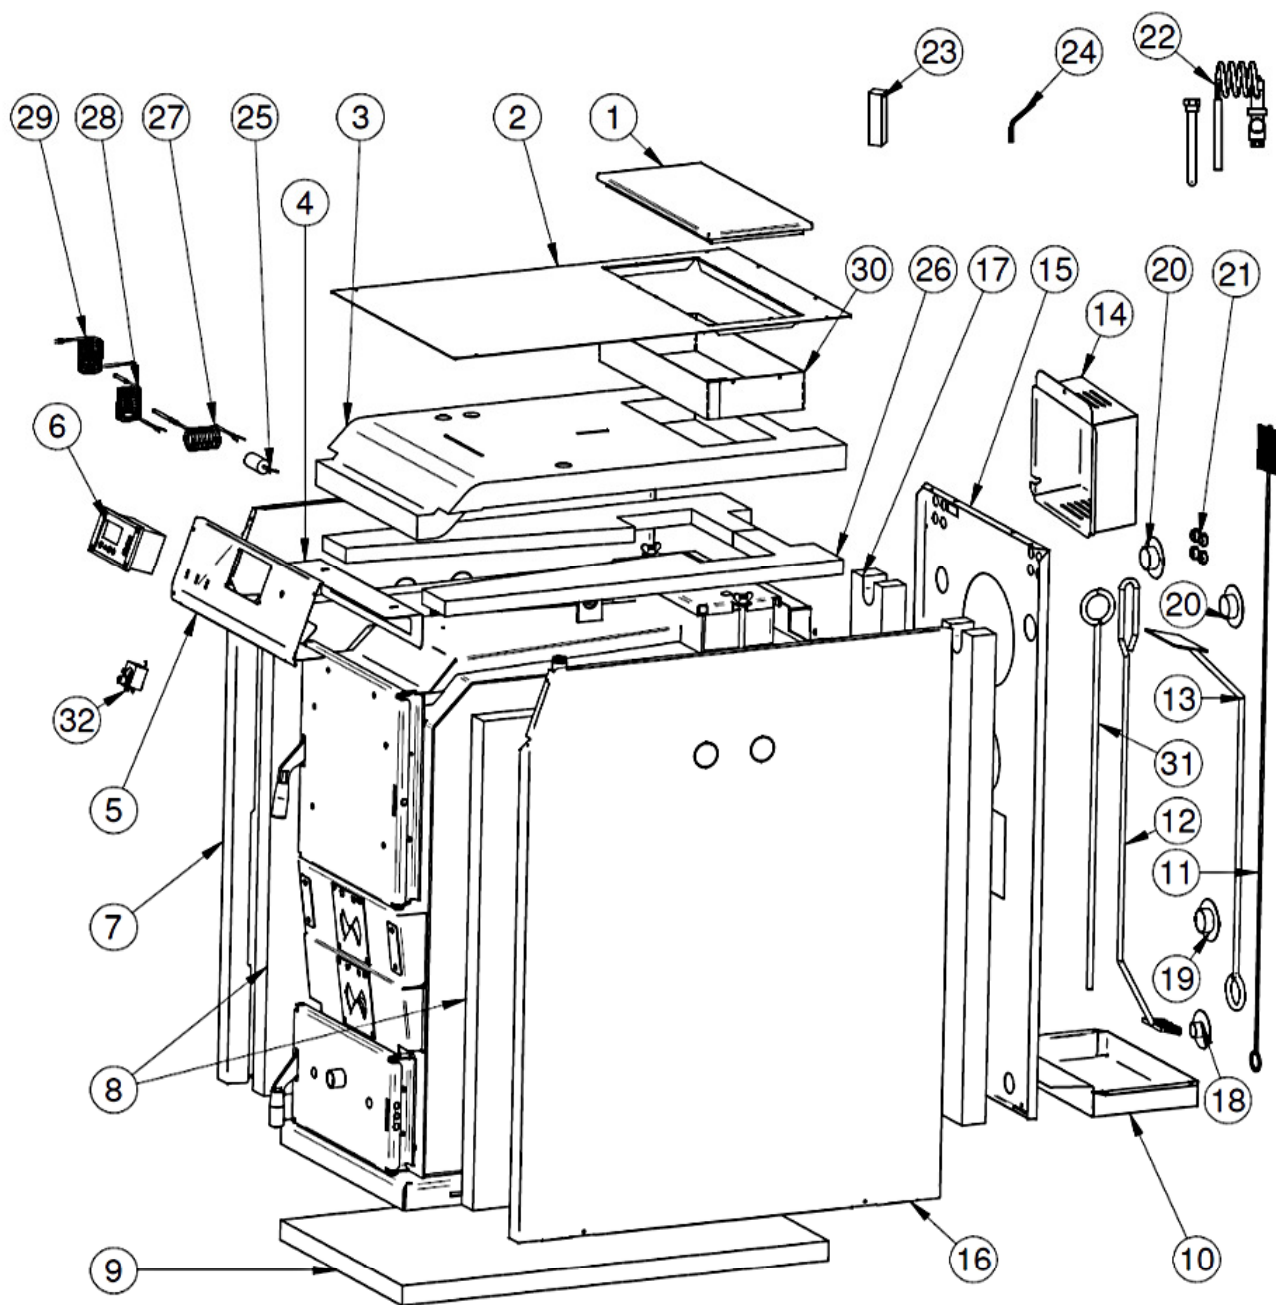

# Bonus Light<sup>HK1</sup> kabinet og styring

Pos. 14: Kun til brug ved version med blæsemotor uden plastikskjold  
 Blæsemotor med plastik skjold: 015886/500143

Pos	Vare nr	Varebetegnelse	Enhed	Stk	Sliddel
1	016651	Dækplade for røgkasse	Stk.	1	
2	017343	Topplade	Stk.	1	
3	016673	Top isolering	Stk.	1	
4	017321	Beskyttelsesplade	Stk.	1	
5	017319	Forplade for Panel	Stk.	1	
6	015867	Biocontrol200/ecoMAX200 styring	Stk.	1	
7	017310	Sideplade V inkl. isolering	Stk.	1	
8	016672	Isolering for sideplade	Stk.	2	
9	061441	Isolering for bund	Stk.	1	
10	042416	Askeskuffe	Stk.	1	Ja
11	210214	Rensborste	Stk.	1	Ja
12	509010	Rensborste for biokedler	Stk.	1	Ja
13	219008	Skraber m. buk	Stk.	1	Ja
14	016662	Hus for blæser	Stk.	1	
15	017313	Bagplade inkl. isolering	Stk.	1	
16	017311	Sideplade H inkl. isolering	Stk.	1	
17	016671	Isolering for bagplade	Stk.	1	
18	016705	Plastring sort	Stk.	1	
19	016704	Plastring blå	Stk.	1	
20	016703	Plastring rød	Stk.	2	
21	040067	Stjerneprop	Stk.	8	
22	089079	Termostatisk sikkerhedsventil	Stk.	1	
23	059002	Top 18x18x70	Stk.	1	
24	059001	Unbraconøgle M4	Stk.	1	
25	500016	Kondensator 2 microF	Stk.	1	
26	017320	Isolering top	Stk.	2	
27	100587	PT1000 røggasføler	Stk.	1	
28	100588	CT2 kedelføler 2 meter	Stk.	1	
29	100596	CT2 lagertanksføler 4 meter	Stk.	1	
30	017344	Isoleringsbeskyttelse	Stk.	1	
31	092111	Ildrager	Stk.	1	Ja
32	080007	Overkogstermostat	Stk.	1	-

920080