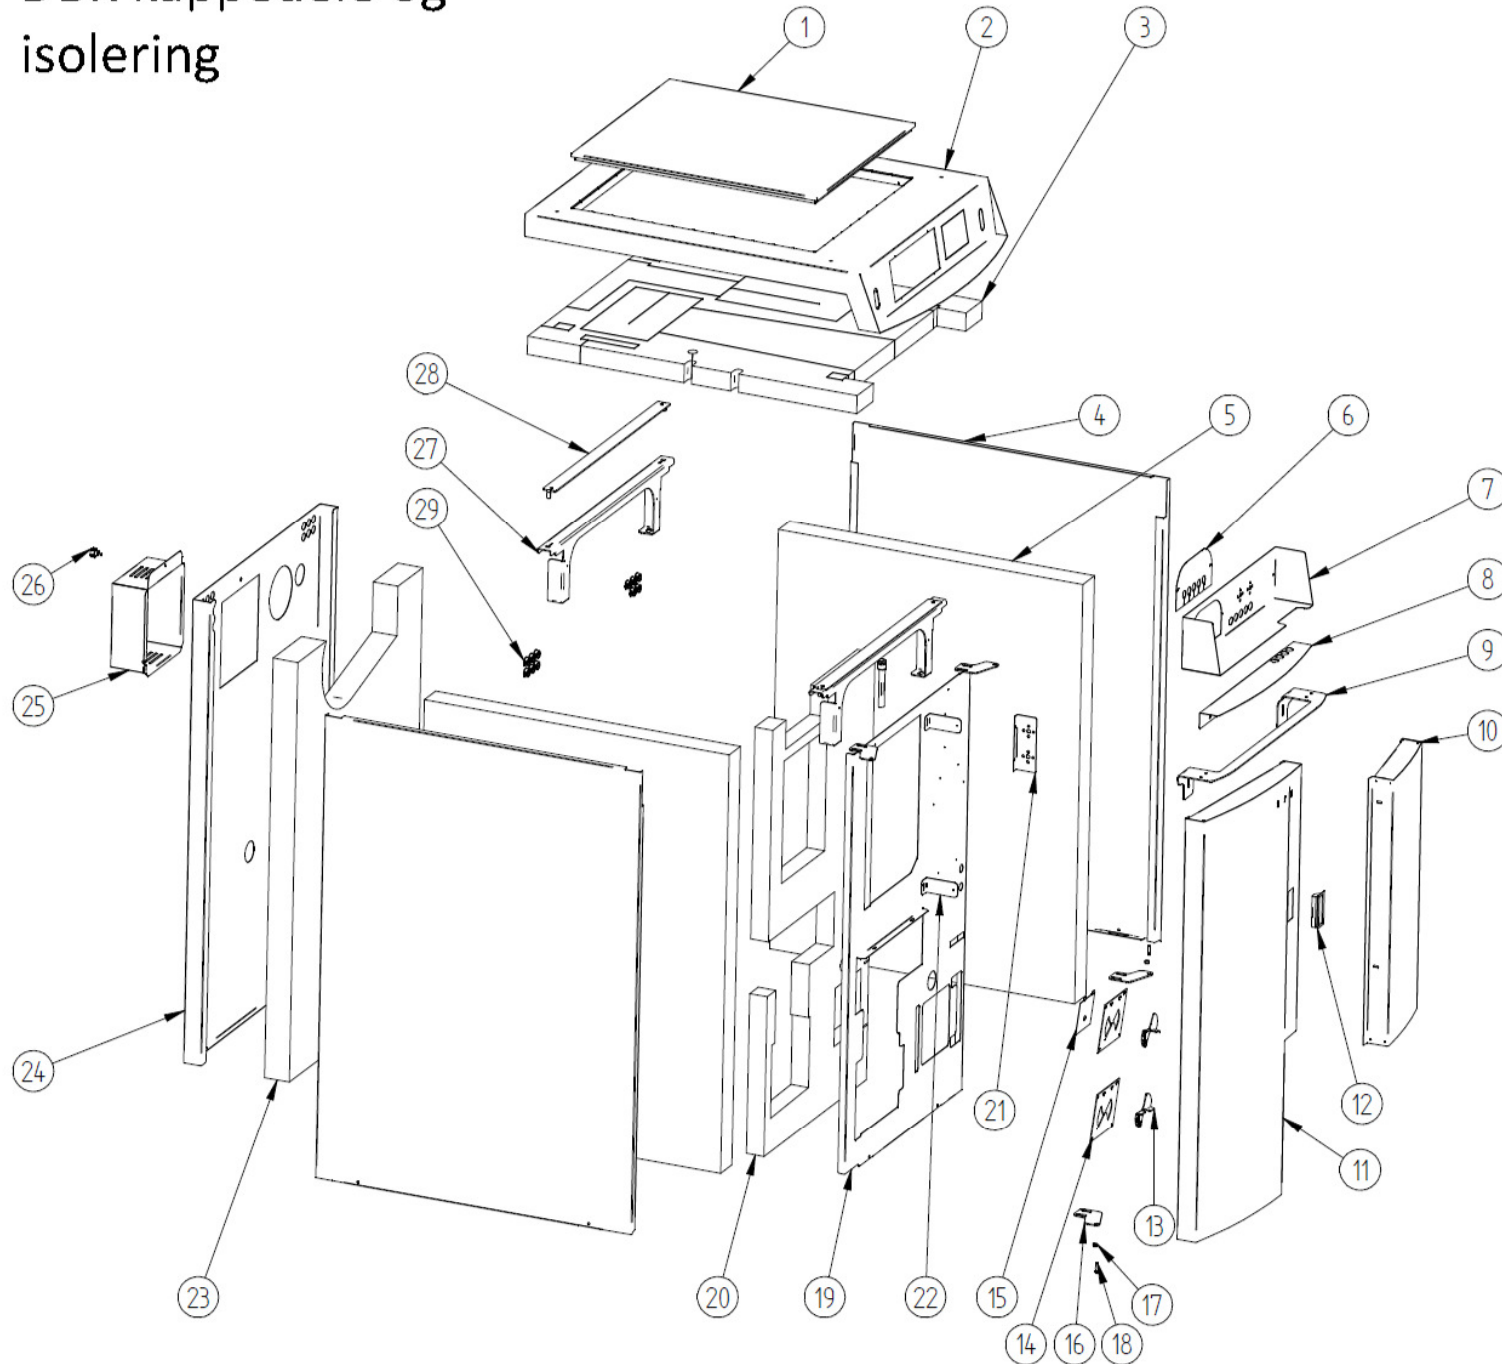

DBK kappedele og isolering

Pos.	Vare nr.	Tekst	Enhed	Antal	Sliddel
1	015647	Dæksel for røgk.	Stk.	1	-
2	015652	Låg DBK	Stk.	1	-
3	015757	Top isolering	Stk.	1	Ja
4	015659	Sideplade	Stk.	2	-
5	015755	Isolering for sideplader	Stk.	2	Ja
6	013198	Plade for el	Stk.	1	-
7	015641	Skærm for el	Stk.	1	-
8	015557	Skærmplade	Stk.	1	-
9	015743	Plade for hængsel	Stk.	1	-
10	015729	Forplade H samlet	Stk.	1	-
11	015727	Forplade V samlet	Stk.	1	-
12	015102	Plastgreb	Stk.	1	-
13	015090	Regulator for luft	Stk.	2	-
14	015241	Spjældplade	Stk.	2	-
15	015240	Lukkespjæld	Stk.	1	-
16	015104	Hængsel	Stk.	4	-
17	011322	Bøsning	Stk.	4	-
18	012204	Insex skrue M5x12	Stk.	4	-
19	015649	Forplade	Stk.	1	-
20	015754	Isolering forplade	Stk.	1	Ja
21	017092	Plade for termostater	Stk.	1	-
22	015761	Vinkel for forplade	Stk.	2	-
23	015756	Isolering for bagplade	Stk.	1	Ja
24	015645	Bagplade	Stk.	1	-
25	016662	Dækplade for blæser	Stk.	1	-
26	051060	Stjerne skrue for blæser	Stk.	1	-
27	015661	Stander for kappe	Stk.	2	-
28	015676	Stilplade for stander	Stk.	2	-
29	040067	Stjerne prop	Stk.	8	-

920070