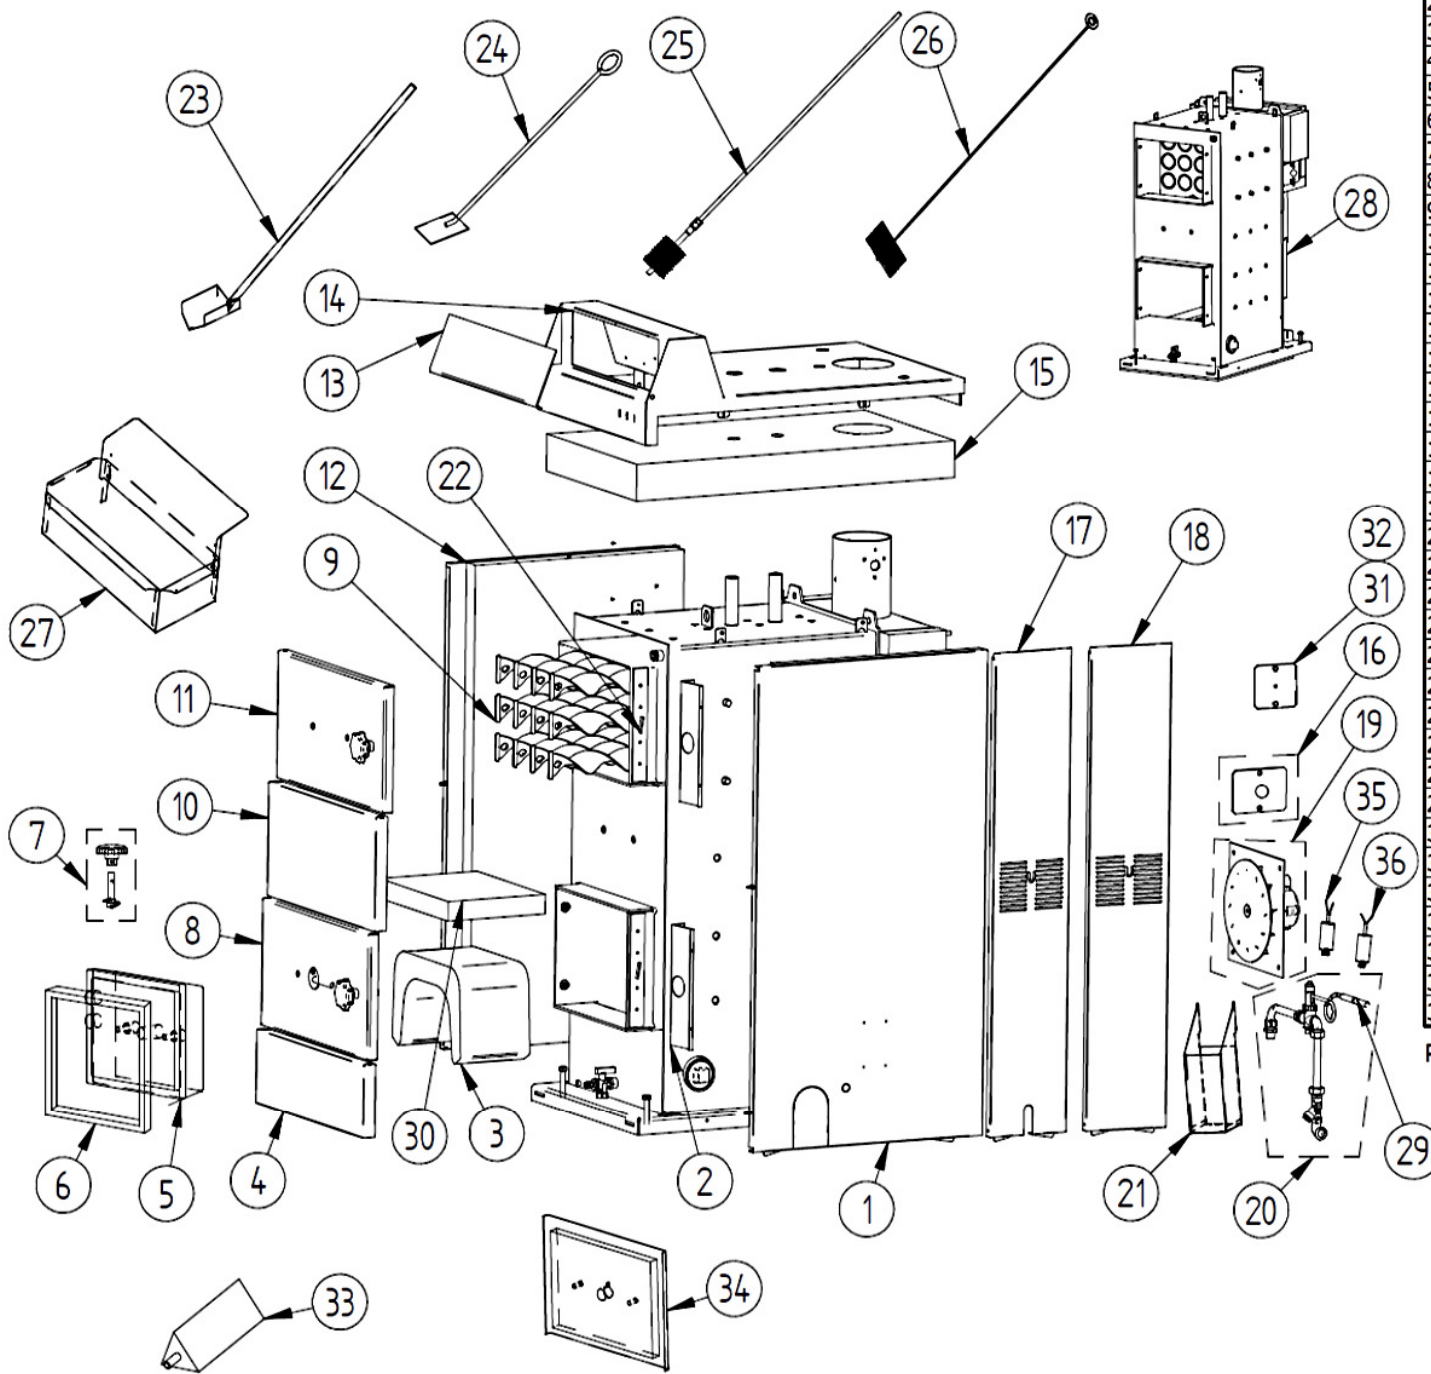

# Multi Heat 4.0

Pos.	Vare nr.	Vare tekst	Enhed	Antal	Sliddele
1	042567	Sideplade H 1245x600x22	Stk.	1	-
2	089309	Afdækningsplade 316x92	Stk.	2	-
3	218938	Tændbuesten Multi Heat 4,0	Stk.	1	Ja
4	042569	Forplade ned 596x191x34	Stk.	1	-
5	061086	Isoleringssten KPL MH 2,5/4,0	Stk.	1	Ja
6	012323	Pakning låge MH 2,5-4,0	Stk.	2	Ja
7	091623	Håndtag kpl Multi Heat	Stk.	2	-
8	091099	Fyrlåge kpl. MH 2,5/4,0	Stk.	1	-
9	082214	Turbulator Multi Heat 4,0	Stk.	12	-
10	042570	Forplade midt 596x292x34	Stk.	1	-
11	091140	Renselåge KPL MH 2,5/4,0	Stk.	1	-
12	042566	Sideplade V 1245x600x22	Stk.	1	-
13	089100	Plastlåge 594x153x3 Røgfارvet	Stk.	1	-
14	042573	Låg 917x600x247 MH 4,0	Stk.	1	-
15	042971	top isol. 915x500x100 MH 2,5	Stk.	1	Ja
16	012324	Rensedæksel kpl MH 2,5/4,0	Stk.	2	-
17	042597	Sidepl 1243x218x22 MH 2,5/4,0	Stk.	1	-
18	042591	Sidepl 1243x218x22 MH 2,5/4,0	Stk.	1	-
19	082254	Ventilator m. løbehjul MH 4,0	Stk.	1	-
20	089090	Rørsæt tilbagebrand MH 2,5/4,0	Stk.	1	-
21	080596	Askebeholder Multi Heat	Stk.	1	Ja
22	082260	Lukkebeslag svejst	Stk.	2	-
23	009496	Askeskove kpl L= 750	Stk.	1	Ja
24	089401	Renseskovl L= 685	Stk.	1	Ja
25	092496	Rensebørste kpl 2 1/2" L= 800	Stk.	1	Ja
26	210204	Rensebørste 110x53 L= 1100	Stk.	1	Ja
27	009492	Askebakke Multi Heat	Stk.	1	Ja
28	080650	Trykpart Multi Heat 4,0	Stk.	1	-
29	089079	Ventil termisk 95° - 97°	Stk.	1	Ja
30	218939	Røgpladesten Multi Heat 4,0	Stk.	1	Ja
31	082289	Silikonepakning	Stk.	2	Ja
32	060649	Silikonepakn. gml. version	Stk.	2	Ja
33	023095	Snegleforlænger	Stk.	1	Ja
34	061087	Lågeisol., isol.holder og glassnor	Stk.	1	Ja
35	500016	Kondensator 2 microF (EB motorer)	Stk.	1	-
36	500030	Kondensator 6 microF (ATB motorer)	Stk.	1	-

Pos. 32: kedler fra før 2007

920042