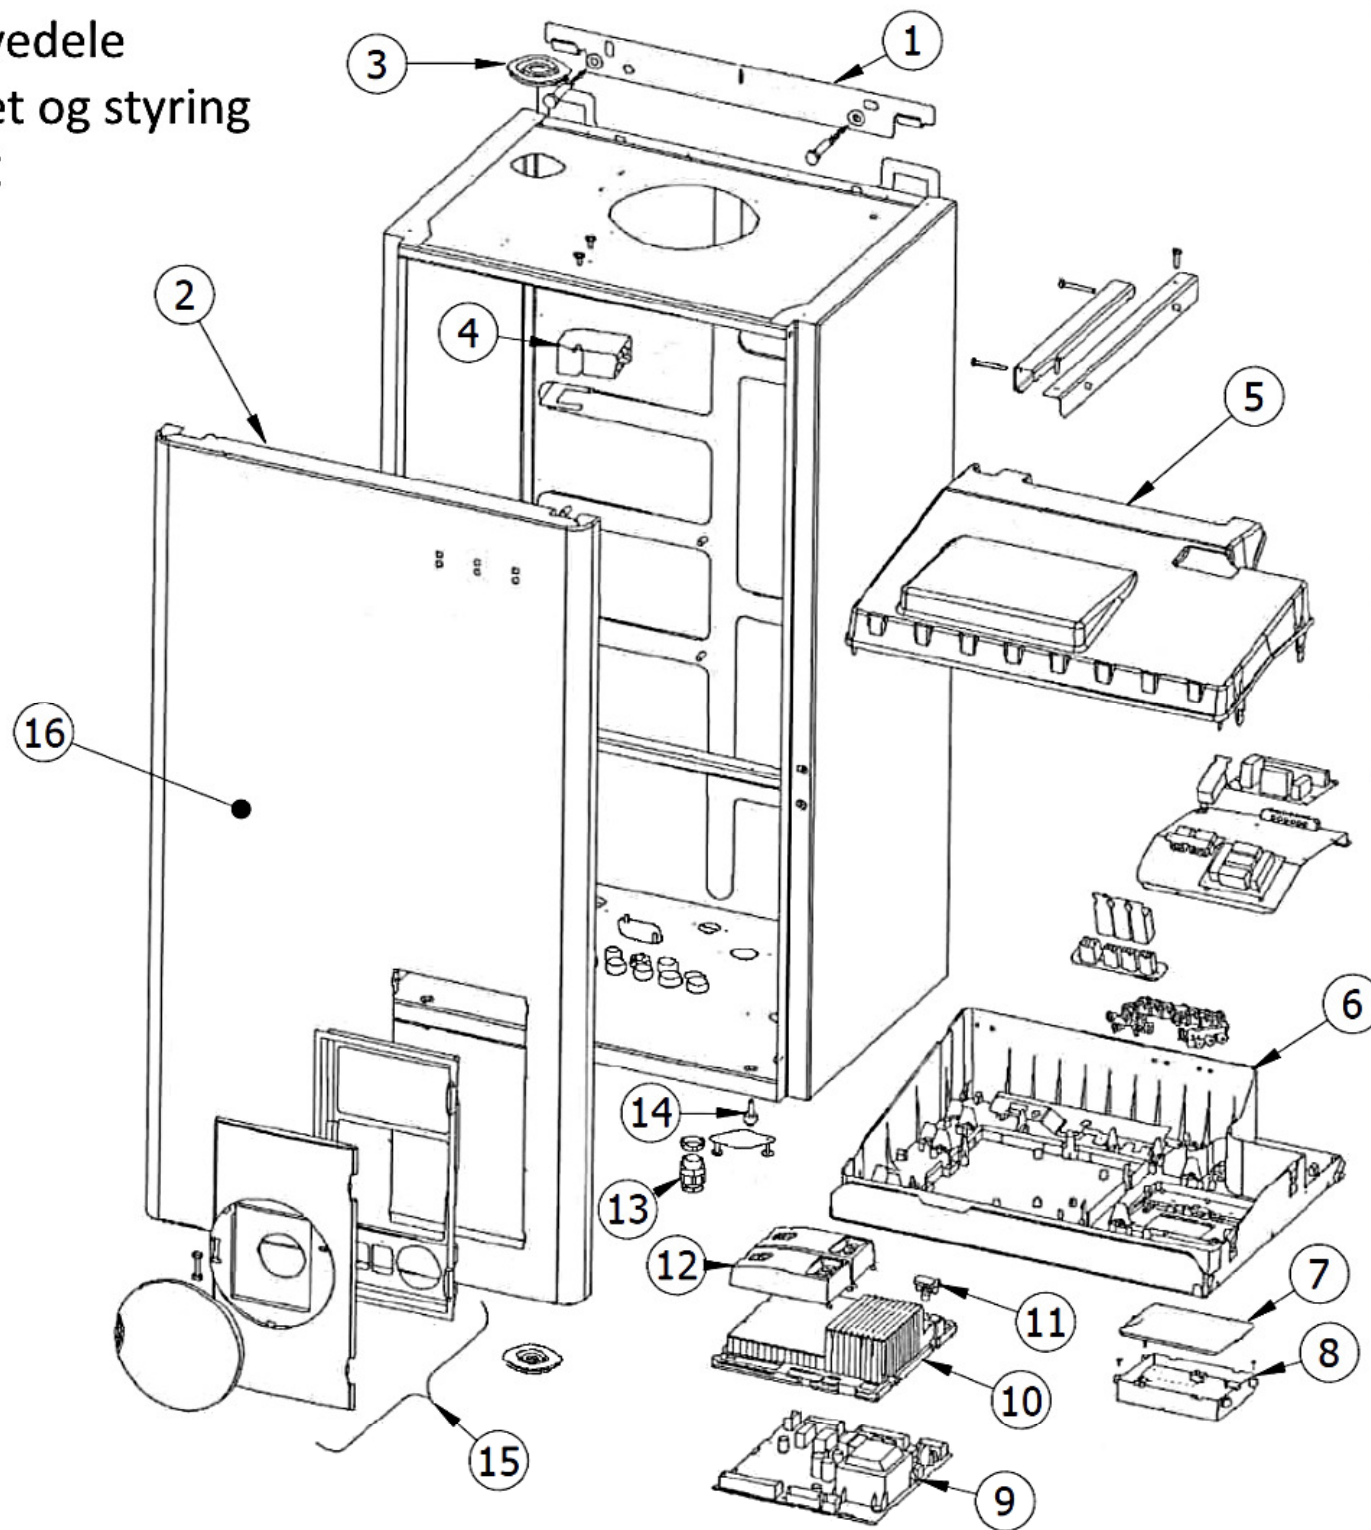

Reserve dele Kabinet og styring WBS C

Pos.	Varenr.	Betegnelse
1	094509	Ophængningsbeslag WGB/WBS
2	094793	Frontplade WGB C/WBS C
3	094513	Pakning omkring automatisk luftudlader
4	094546	Tændtrafo type ZAG 2/230 V
5	094816	Dæksel over styring
6	-	-
7	-	-
8	094775	Printplade f. betjeningspanel (KBM)
9	094779	Kontrolkasse LMU WBS 15 C
10	-	-
11	-	-
12	-	-
13	-	-
14	094582	Låseskrue
15	094791	Dæksel foran styring hvid komplet (WBS C)
16	094794	Støjdæmperisolering