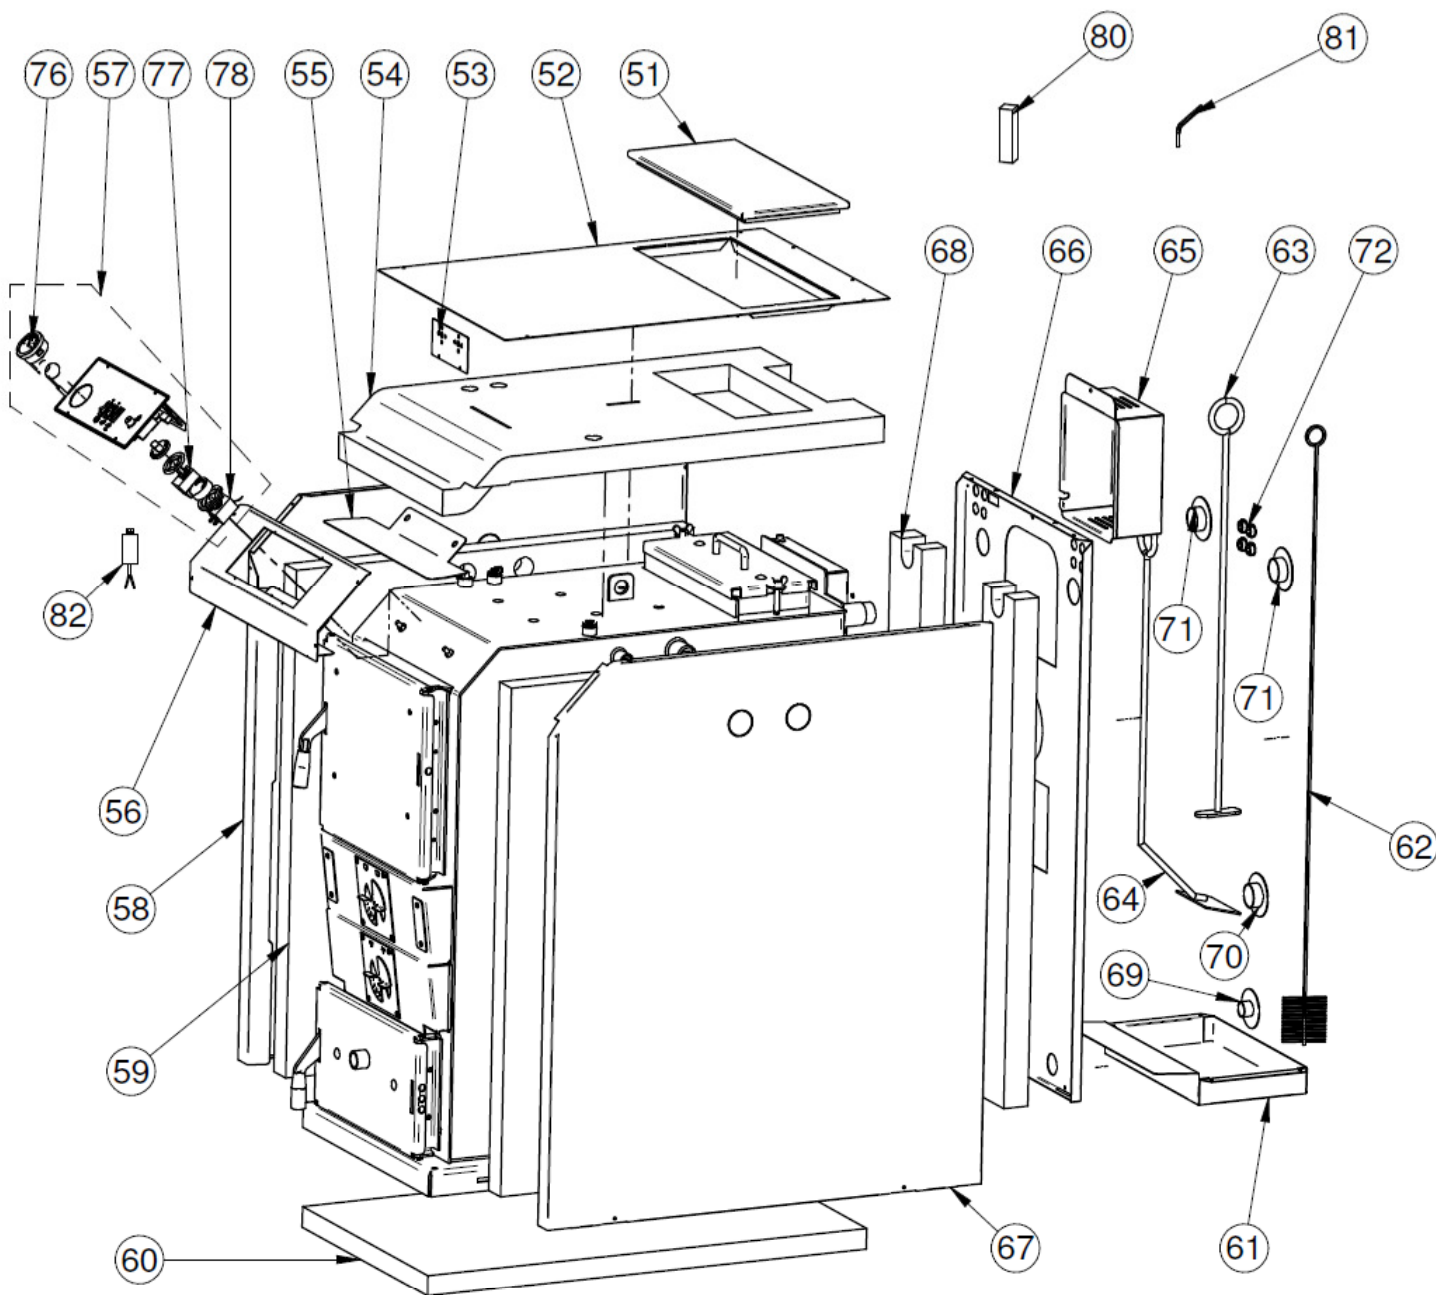

Bonus Light MK1 kabinet og styring

Pos	Vare nr	Varebetegnelse	Enhed	Stk	Sliddel
51	016651	Dækplade for røgekasse	Stk.	1	
52	059458	Topplade	Stk.	1	
53	059487	Termostatplade	Stk.	1	
54	016673	Top isolering	Stk.	1	
55	016681	Beskyttelsesplade	Stk.	1	
56	059472	Forplade for Panel	Stk.	1	
57	015798	El trækedel styring	Stk.	1	
58	059451	Sideplade V	Stk.	1	
59	016672	Isolering for sideplade	Stk.	2	
60	061441	Isolering for bund	Stk.	1	
61	042416	Askeskuffe	Stk.	1	Ja
62	210214	Rensbørste	Stk.	1	Ja
63	090470	Skraber	Stk.	1	Ja
64	219008	Skraber m. buk	Stk.	1	Ja
65	016662	Hus for blæser	Stk.	1	
66	059447	Bagplade	Stk.	1	
67	059453	Sideplade H	Stk.	1	
68	016671	Isolering for bagplade	Stk.	1	
69	016705	Plastring sort	Stk.	1	
70	016704	Plastring blå	Stk.	1	
71	016703	Plastring rød	Stk.	2	
72	040067	Stjerneprop	Stk.	8	
74	509004	Termostatisk sikkerhedsventil	Stk.	1	
75	503059	Afkølingsrør L=380	Stk.	1	
76	080120	Termometer	Stk.	1	
77	090010	Røggastermostat	Stk.	1	
78	090005	Kedeltermostat	Stk.	1	
80	059002	Top 18x18x70	Stk.	1	
81	059001	Unbraconøgle M4	Stk.	1	
82	500016	Kondensator 2 microF	Stk.	1	

920003

BAXI

HS KEDLER fra BAXI i Tarm