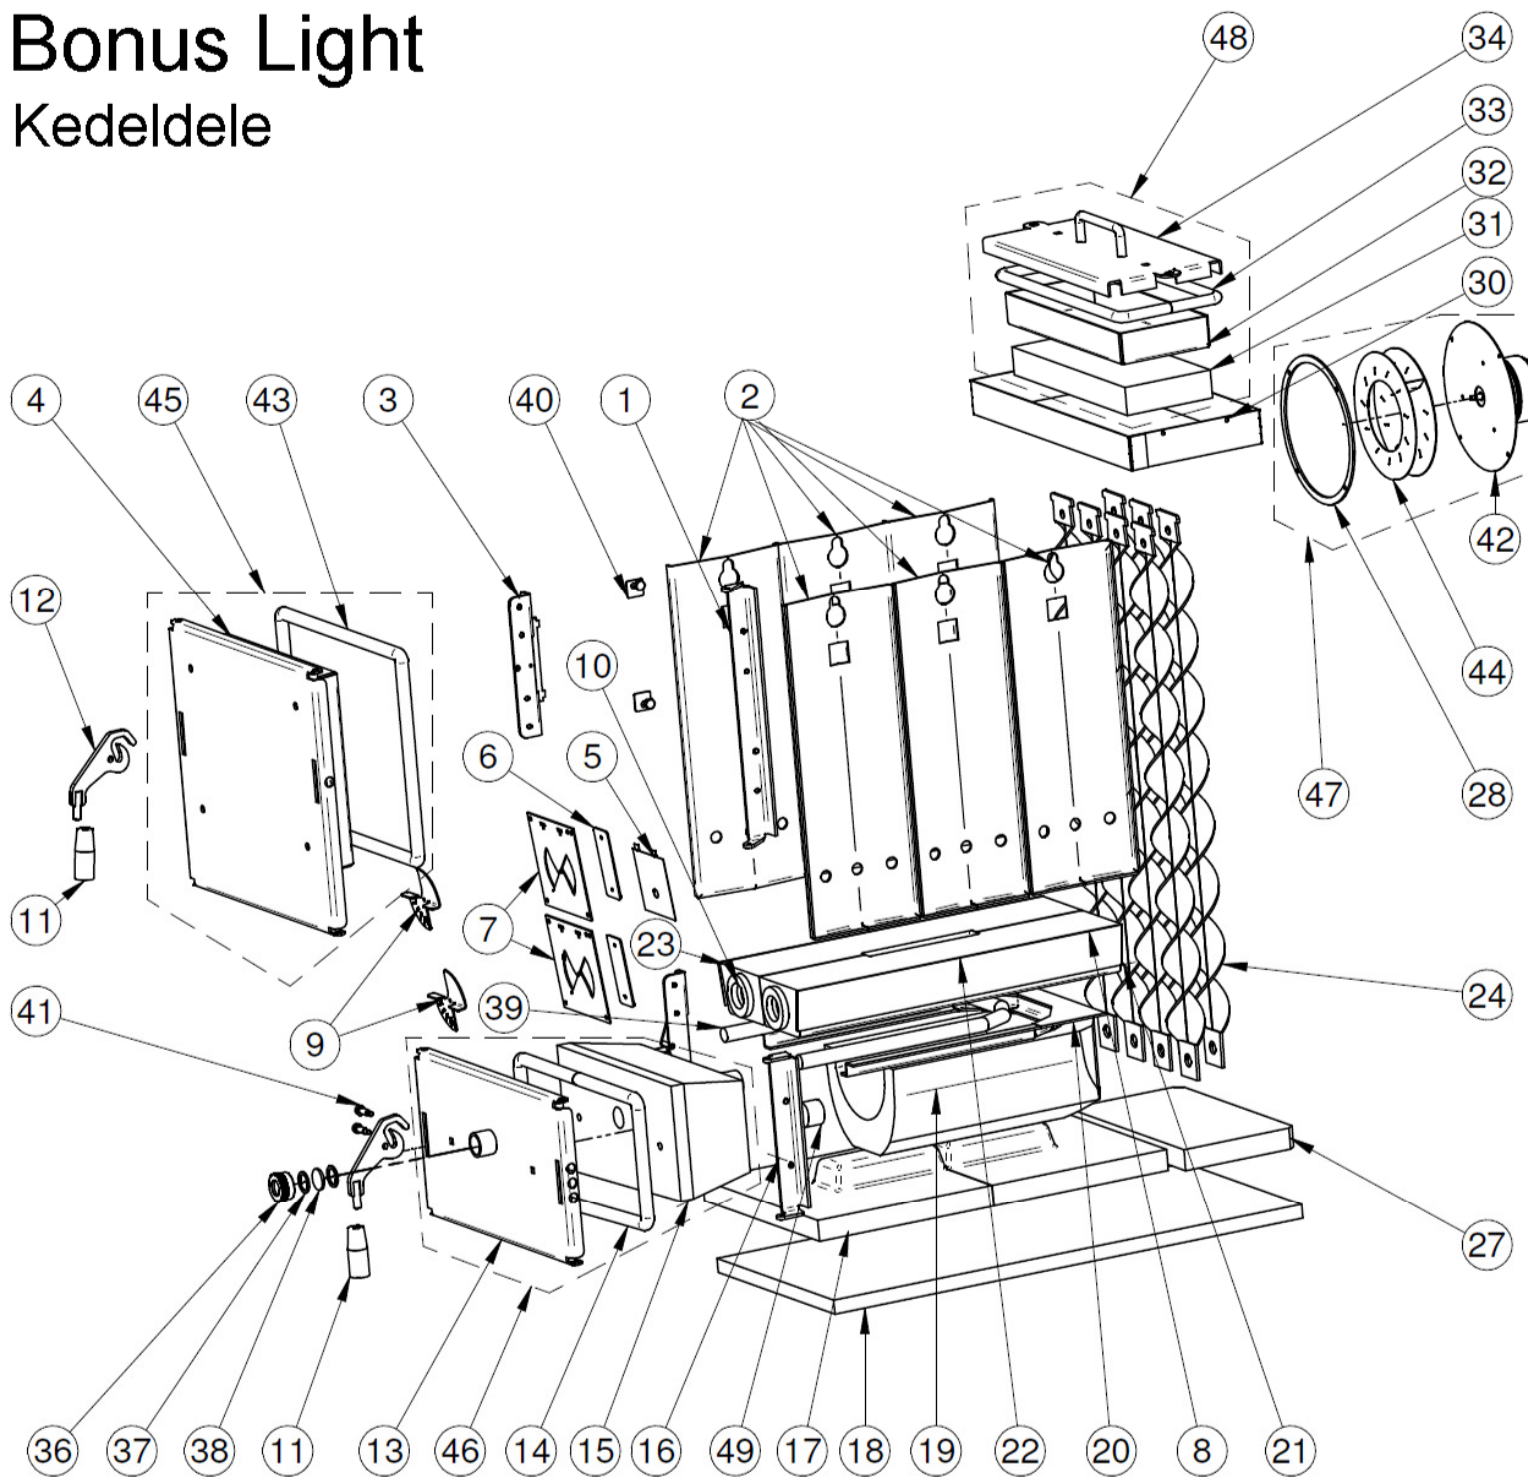

Bonus Light Kedeldele

Pos	Vare nr	Varebetegnelse	Enhed	Antal
1	059437	Hængsel	Stk.	1
2	061223	Varmeplade	Stk.	6
3	059438	Lukkebeslag	Stk.	2
4	059431	Indfyingslåge	Stk.	1
5	015240	Lukkeluftspjæld	Stk.	1
6	016675	Dækplade for luftkanal	Stk.	2
7	015241	Spjældplade	Stk.	2
8	504014	Pakning fiber 510x75x5	Stk.	2
9	015090	Regulator for luft	Stk.	1
10	070116	Pakning fiber Ø60/36x10	Stk.	2
11	040027	Håndtag til låge	Stk.	2
12	015340	Lukkefrog	Stk.	2
13	059430	Askelåge	Stk.	2
14	012349	Pakning askelåg	Stk.	1
15	061014	Isoleringssten	Stk.	1
16	059442	Hængsel nederst	Stk.	1
17	091471	Bundflise med knop	Stk.	2
18	051598	Isolring for bund	Stk.	1
19	090717	Underpartsten	Stk.	1
20	016689	Pakningsholder	Stk.	1
21	507001	Glassnor Ø8	M	0,5
22	501049	Sten højre	Stk.	1
23	501048	Sten venstre	Stk.	1
24	091110	Turbulator	Skt.	7
25	011771	Silikonepakning for røgtud	Stk.	1
26	016663	Flange for renseadgang	Stk.	1
27	501050	Bundflise	Stk.	1
28	016628	Pakning for blæser	Stk.	1
30	059481	Brønd for røgkasse	Stk.	1
31	059471	Isolering for røgdæksel	Stk.	1
32	059469	Isoleringsplade	Stk.	1
33	059467	Glassnor silikone Ø18x1050	Stk.	1
34	059462	Røgkassedækel	Stk.	1
36	013367	Omløber 1"	Stk.	1
37	011270	Fiberpakning Ø30	Stk.	2
38	013139	Skueglas	Stk.	1
39	507003	Glassnor Ø18	M	0,8
40	013381	Tætningskiver	Stk.	8
41	050014	Pasbolt m6Ø8x19	Stk.	3
42	015880	Motor for røgsuger	Stk.	1
43	059459	Glassnor silikone Ø18x1330	Stk.	1
44	020625	Løbehjul for røgssuger	Stk.	1
45	059436	Indfyingslåge kpl.	Stk.	1
46	059480	Askelåge kpl.	Stk.	1
47	500123	Blæser kpl.	Stk.	1
48	059468	Røgkassedæksel kpl.	Stk.	1
49	061072	Isolering rondel Ø35x25	Stk.	2

920002