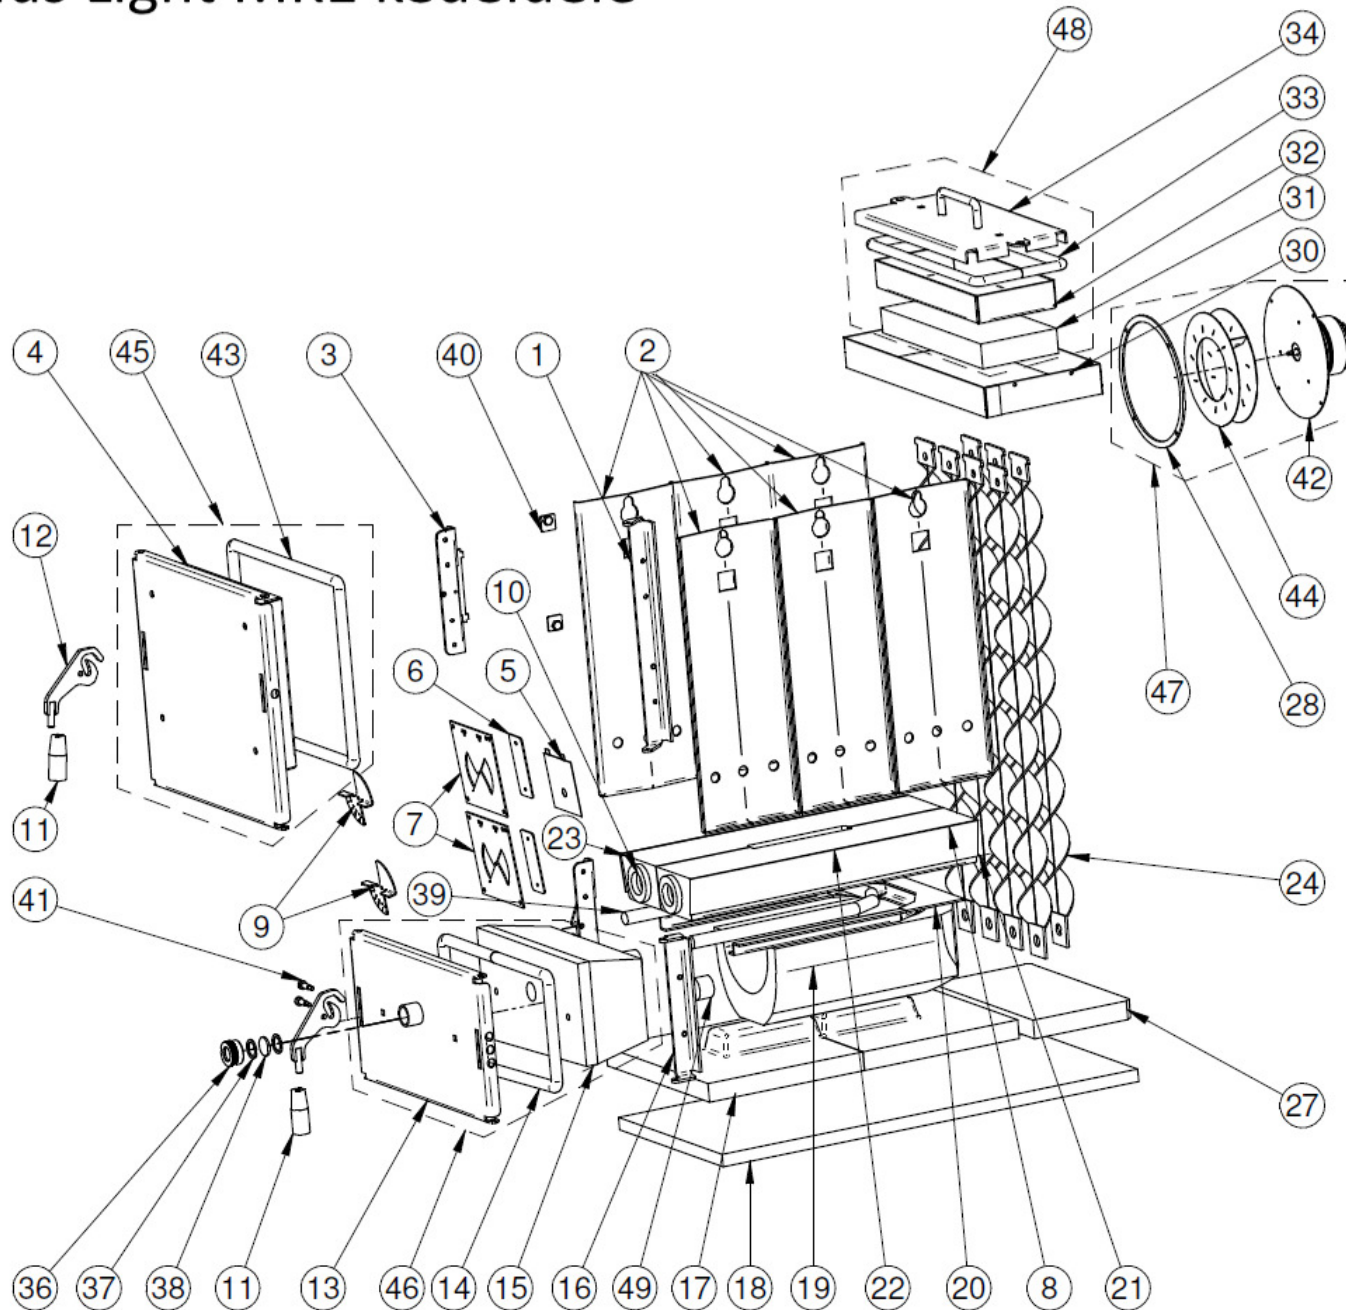

Bonus Light MK1 kedeldele

Pos	Vare nr	Varebetegnelse	Enhed	Antal	Sliddele
1	059437	Hængsel	Stk.	1	
2	061223	Varmeplade	Stk.	6	Ja
3	059438	Lukkebeslag	Stk.	2	
4	059431	Indfyringslåge	Stk.	1	
5	015240	Lukkeluftspjæld	Stk.	1	
6	016675	Dækplade for luftkanal	Stk.	2	
7	015241	Spjældplade	Stk.	2	
8	504014	Pakning fiber 510x75x5	Stk.	2	Ja
9	015090	Regulator for luft	Stk.	1	
10	070116	Pakning fiber Ø60/36x10	Stk.	2	Ja
11	040027	Håndtag til låge	Stk.	2	
12	015340	Lukkekrug	Stk.	2	
13	059430	Askelåge	Stk.	2	
14	012349	Pakning askelåg	Stk.	1	Ja
15	061014	Isoleringssten	Stk.	1	
16	059442	Hængsel nederst	Stk.	1	
17	091471	Bundflise med knop	Stk.	2	
18	061441	Isolring for bund	Stk.	1	Ja
19	501002	Underpartsten	Stk.	1	
20	016689	Pakningsholder	Stk.	1	
21	507001	Glassnor Ø8	M	0,5	Ja
22	501049	Sten højre	Stk.	1	Ja
23	501048	Sten venstre	Stk.	1	Ja
24	091110	Turbulator	Stk.	7	
25	011771	Silikonepakning for røgtud	Stk.	1	Ja
26	016663	Flange for renseadgang	Stk.	1	
27	501050	Bundflise	Stk.	1	
28	016628	Pakning for blæser	Stk.	1	Ja
30	059481	Brønd for røgekasse	Stk.	1	
31	059471	Isolering for røgdæksel	Stk.	1	Ja
32	059469	Isoleringsplade	Stk.	1	Ja
33	059467	Glassnor silikone Ø18x1050	Stk.	1	Ja
34	059462	Røgekassedækel	Stk.	1	
36	013367	Omløber 1"	Stk.	1	
37	011270	Fiberpakning Ø30	Stk.	2	Ja
38	013139	Skueglas	Stk.	1	Ja
39	507003	Glassnor Ø18	M	0,8	Ja
40	013381	Tætningsskiver	Stk.	8	
41	050014	Pasbolt m6ø8x19	Stk.	3	
42	015880	Motor for røgsuger	Stk.	1	
43	059459	Glassnor silikone Ø18x1330	Stk.	1	Ja
44	020625	Løbehjul for røgssuger	Stk.	1	
45	015936	Indfyringslåge kpl.	Stk.	1	
46	059480	Askelåge kpl.	Stk.	1	-
47	500123	Blæser kpl.	Stk.	1	-
48	059468	Røgekassedæksel kpl.	Stk.	1	-
49	061072	Isolering rondel Ø35x25	Stk.	2	Ja

920002