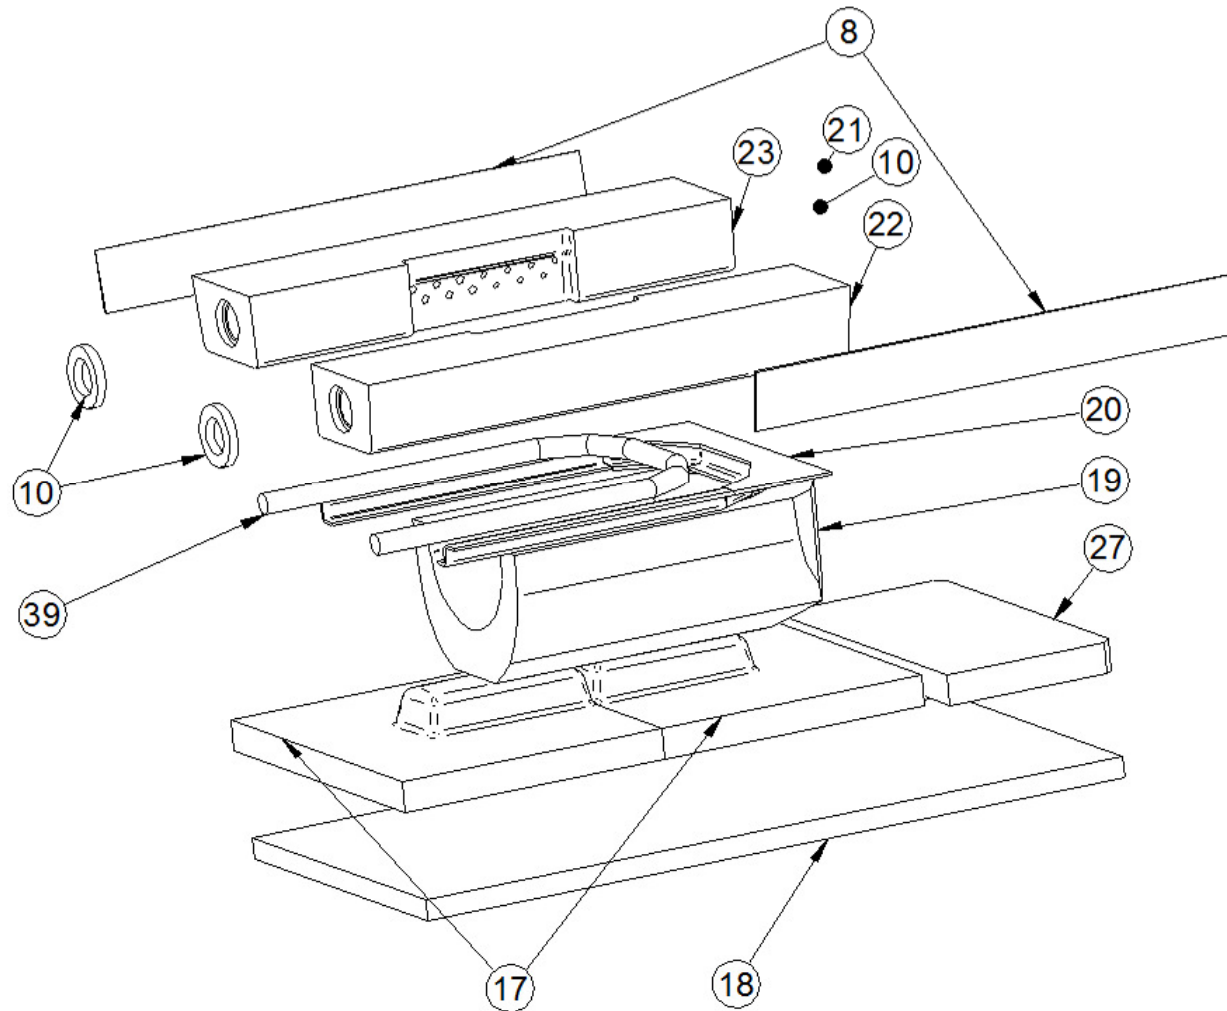

# Bonus Light MK1 keramik

Pos.	Varenr.	Tekst	Enhed	Antal	Sliddel
8	504014	Pakning fiber 510x75x5	Stk.	2	Ja
10	070116	Pakning fiber Ø60/36x10	Stk.	2	ja
17	091471	Bundflise med knop	Stk.	2	
18	061441	Isolring for bund	Stk.	1	Ja
19	090717	Underpartsten	Stk.	1	Ja
20	016689	Pakningsholder	Stk.	1	
21	507001	Glassnor Ø8	M	0,5	
22	501049	Sten højre	Stk.	1	Ja
23	501048	Sten venstre	Stk.	1	Ja
27	501050	Bundflise	Stk.	1	
39	507003	Glassnor Ø18	M	0,8	Ja

920001