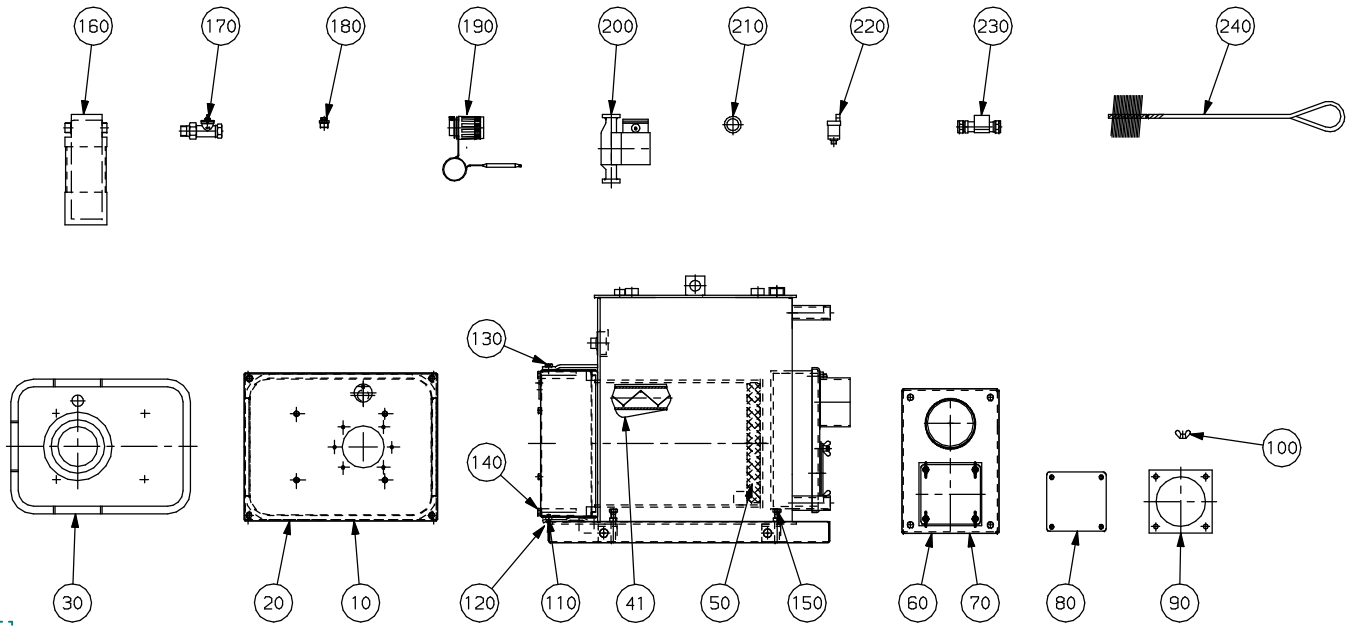

Panel III se tegning nr. 000132
 Panel VII se tegning nr. 000224

GÆLDER FRA DEN: 150800

Pos	Tg/DeL-Nr	Benavnelse	Mgd	Enh
440	219141	REPARATIONSMALING GRÅSORT	1.0	STK
430	219152	REPARATIONSMALING DUEBLÅ	1.0	STK
420	030358	SAMLESKINNE L=920	1.0	STK
410	041031	LÅG 722X722 RAL 2002	1.0	STK
400	041523	LÅG 722X722 DUEBLÅ FB 32 MK II	1.0	STK
390	041476	RENSEDEKSEL 182X182 RAL 2002	1.0	STK
380	041526	RENSEDEKSEL 182X182 KPL DUEBLÅ	1.0	STK
370	042027	BAGPLADE FB-0 32 MKII RAL 2002	1.0	STK
360	042026	BAGPLADE 946X725X50 KPL DUEBLÅ	1.0	STK
350	042025	SIDEPL V FB-0 32 MKII RAL 2002	1.0	STK
340	042019	SIDEPL V FB-0 32 MKII DUEBLÅ	1.0	STK
330	042018	SIDEPL H FB-0 32 MKII RAL 2002	1.0	STK
320	042017	SIDEPL. H FB-0 32 MKII DUEBLÅ	1.0	STK
310	042016	STOLPE V FB-0 32 MKII RAL 2002	1.0	STK
300	042015	STOLPE V FB-0 32 MKII DUEBLÅ	1.0	STK
290	042014	STOLPE H FB-0 32/42/110RAL2002	1.0	STK
280	042013	STOLPE H FB-0 32/42/110 DUEBLÅ	1.0	STK
270	042012	FORPLADE FB-0 32 MKII RAL 2002	1.0	STK
260	042011	FORPLADE FB-0 32 MKII DUEBLÅ	1.0	STK
250	041975	FORPLADE F PANEL 725X217 KPL	1.0	STK
240	210201	RENSEBØRSTE 45X40 L=500 FB	1.0	STK
230	082160	FLOWSWITCH 22KX22K 1M LEDN.	1.0	STK
220	082035	LUFTUHLADER AUT. 3/8"	1.0	STK
210	070063	PAKNING Ø44XØ31,5X4 F PUMPE	1.0	STK
200	083007	PUMPE GRUNDFOS UPS 25-40	1.0	STK
190	082166	TERMOSTAT FØLERELEMENT RAVK PL	1.0	STK
180	082039	PAKØSE NR. 993N3510	1.0	STK
170	082038	VENTIL TERMOSTATISK RAV 20/8	1.0	STK
160	120017	VEKSLER VX33 SKUMMET	1.0	STK
150	051033	SÆTSKRUE 8.8 FZB M12 X 80 MM	1.0	STK
140	050026	STÅLBOLT 8.8 FZB M10 X 140	1.0	STK
130	051018	SÆTSKRUE 8.8 FZB M10X16	1.0	STK
120	041557	DEKPLADE 527X142	1.0	STK
110	060478	HØNGSELSTAP Ø10/Ø16 L=15	1.0	STK
100	056024	FLØJMØTRIK FZB M 8	1.0	STK
90	070111	PAKNING NEFALIT 160X160X4 B10	1.0	STK
80	009230	AFDEKNINGSPLADE	1.0	STK
70	211010	PAKNING GLASSNØR Ø5 L=1495	1.0	STK
60	090804	RØGDEKSEL 470X330 KPL FB 32 MK	1.0	STK
50	093451	BAGPLADESTEN	1.0	STK
41	091266	TURBULATOR L= 425 2" KNÆK 60	1.0	STK
30	211530	ISOLERING KPL. FOR OLIEDØR	1.0	STK
20	212032	PAKNING GLASSNØR 10X20 L=1940	1.0	STK
10	090797	OLIEDØR KPL 623X436X145 FB32II	1.0	STK