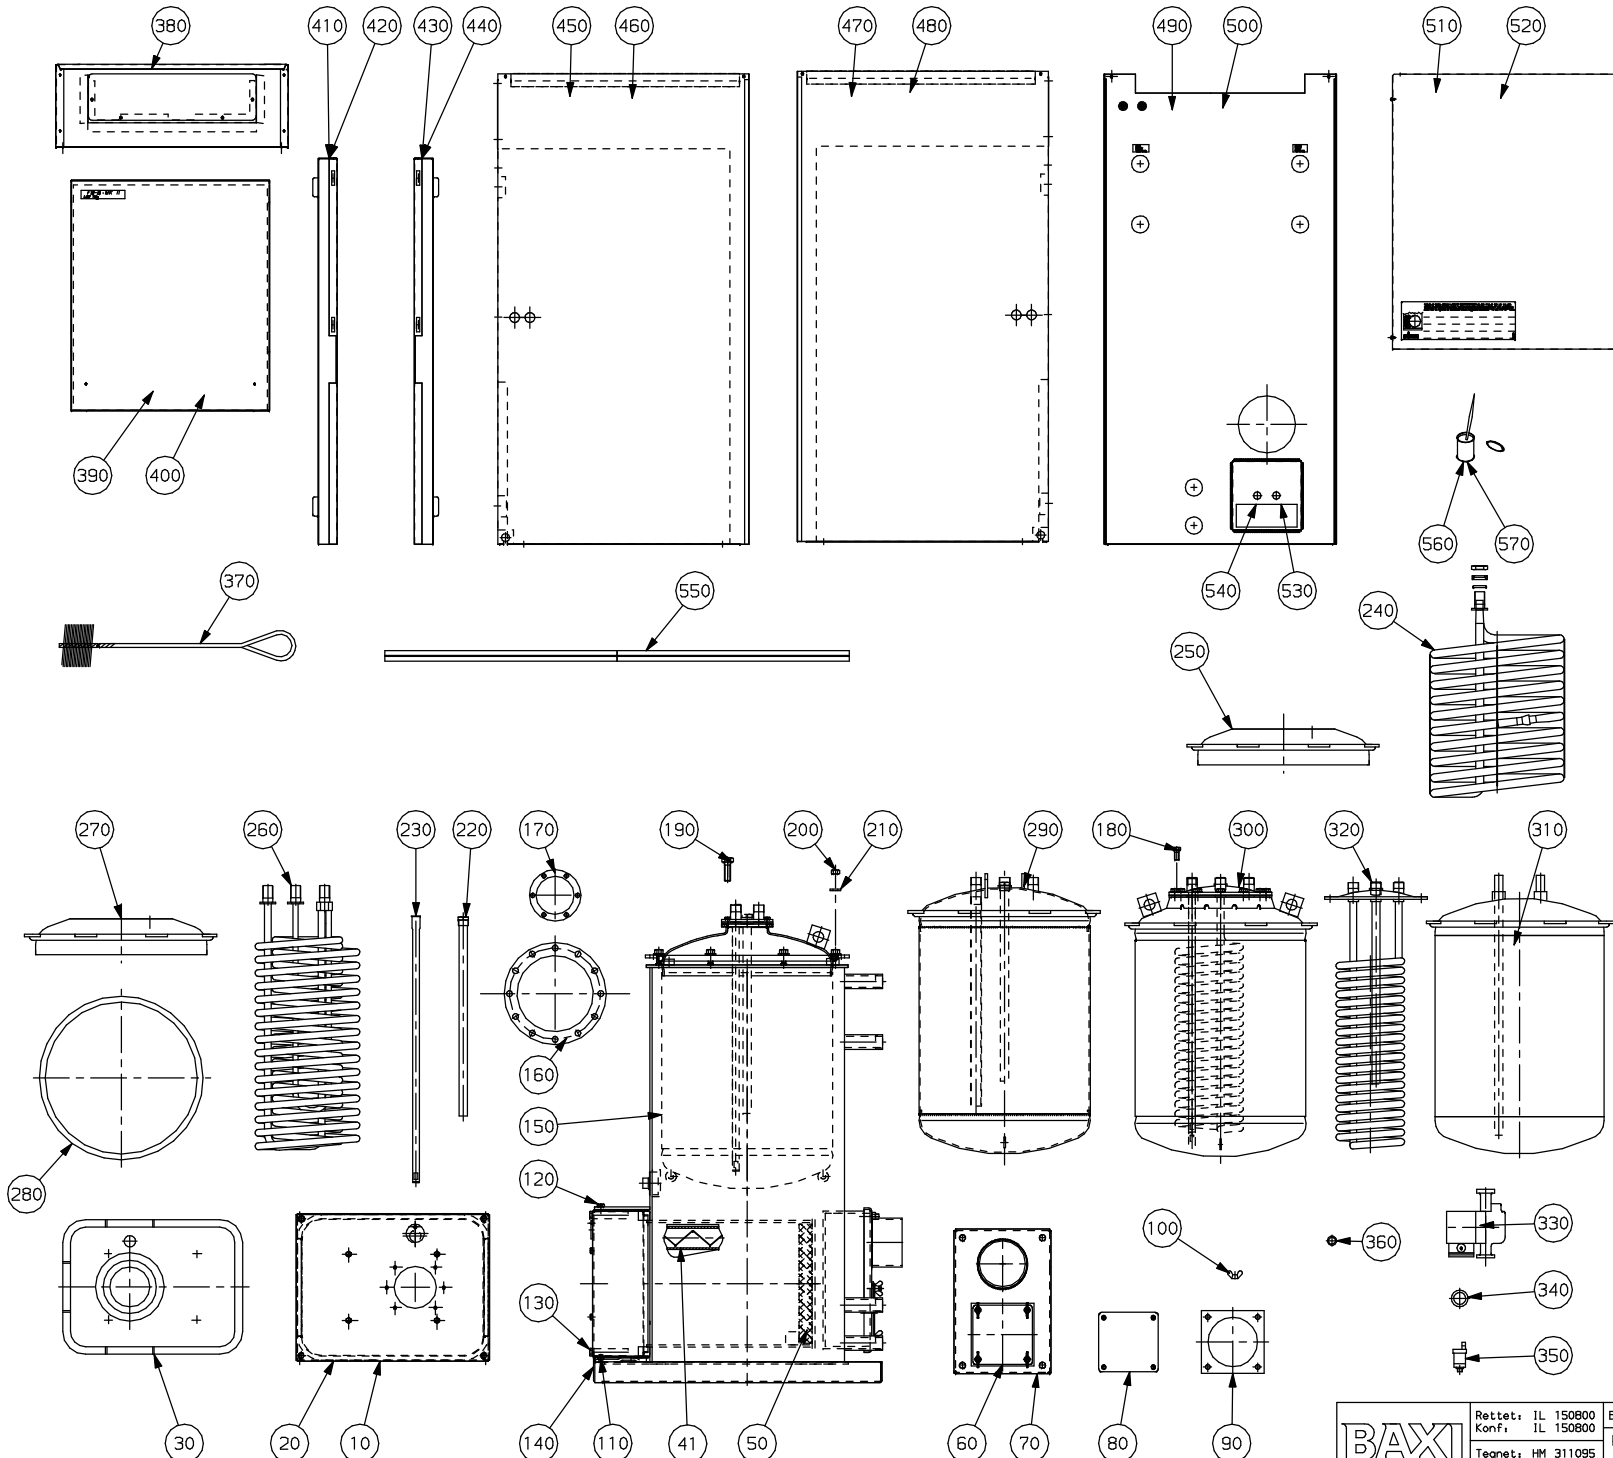

Se tegning nr. 000132

Gælder fra kedel nr.: 713032

GÆLDER FRA DEN: 150800

Pos	Tg/DeL-Nr	Benævnelse	Mgd	Enh
570	219141	REPARATIONSMALING GRÅSORT	1.0	STK
560	219152	REPARATIONSMALING DUEBLÅ	1.0	STK
550	030350	SAMLESKINNE L=1220	1.0	STK
540	041476	RENSEDEKSEL 182X182 RAL 2002	1.0	STK
530	041526	RENSEDEKSEL 182X182 KPL DUEBLÅ	1.0	STK
520	041031	LÅG 722X722 RAL 2002	1.0	STK
510	041523	LÅG 722X722 DUEBLÅ FB 32 MK II	1.0	STK
500	041996	BAGPLADE FB-B 32 MKII RAL 2002	1.0	STK
490	041995	BAGPLADE FB-B 32 MKII DUEBLÅ	1.0	STK
480	041984	SIDEPL V FB-B 32 MKII RAL 2002	1.0	STK
470	041976	SIDEPL. V. FB-B 32 MKII DUEBLÅ	1.0	STK
460	041986	SIDEPL. H FB-B 32 MKII RAL2002	1.0	STK
450	041985	SIDEPL. H FB-B 32 MKII DUEBLÅ	1.0	STK
440	041990	STOLPE V FB-B 32 MKII RAL 2002	1.0	STK
430	041989	STOLPE V FB-B 32 MKII DUEBLÅ	1.0	STK
420	041992	STOLPE H FB-B 32 MKII RAL 2002	1.0	STK
410	041991	STOLPE H FB-B 32 MKII DUEBLÅ	1.0	STK
400	041988	FORPL FB-B 32 MKII RAL 2002	1.0	STK
390	041987	FORPL FB-B 32 MKII DUEBLÅ	1.0	STK
380	041975	FORPLADE F PANEL 725X217 KPL	1.0	STK
370	210201	RENSEBØRSTE 45X40 L=500 FB	1.0	STK
360	060188	PAKNING FOR 3/4" OMLØBER	1.0	STK
350	082035	LUFTUDLADER AUT. 3/8"	1.0	STK
340	070063	PAKNING Ø44XØ31,5X4 F PUMPE	1.0	STK
330	083008	PUMPE GRUNDFOS UPS 25-40A 180	1.0	STK
320	007274	DEKSEL Ø 270X7 M/SPIRAL MALET	1.0	STK
310	007305	BEHOLDER Ø444 95 L KØBBERFORET	1.0	STK
300	Z.213352	BEHOLDER SUPER Ø450 100 L	1.0	STK
290	213303	BEHOLDER Ø 450 100 L RUSTF CPL	1.0	STK
280	070012	PAKNING FOR BEH. INDV. Ø400	1.0	STK
270	219601	SPIRALFLANGE Ø 450 M. PAKNING	1.0	STK
260	219629	SPIRAL RUSTFRI UDEN PAKNING	1.0	STK
250	020695	SPIRALDEKSEL Ø450 M/PAKNING	1.0	STK
240	219640	SPIRAL RIBBERØRS X320X515	1.0	STK
230	270030	KØLDVANDSRØR PL. Ø18 L=700 LUK	1.0	STK
220	089040	ANODE M.3/4" PROP Ø22X500	1.0	STK
210	266005	RONDEL Ø28/Ø13X4	1.0	STK
200	056008	MØTRIK FZB M12	1.0	STK
190	051013	SÆTSKRUE 8.8 FZB M 8 X 25MM	1.0	STK
180	051034	SÆTSKRUE 8.8 FZB M12 X 25 MM	1.0	STK
170	074115	PAKNING Ø120XØ100X5 GUMMI	1.0	STK
160	074098	PAKNING GUMMI Ø200XØ268X5	1.0	STK
150	213351	BEHOLDER Ø450 100 L	1.0	STK
140	041556	DEKPLADE 412X142	1.0	STK
130	050026	STÅLBOLT 8.8 FZB M10 X 140	1.0	STK
120	051018	SÆTSKRUE 8.8 FZB M10X16	1.0	STK
110	060478	HÆNGSELSTAP Ø10/Ø16 L=15	1.0	STK
100	056024	FLØJMØTRIK FZB M 8	1.0	STK
90	070111	PAKNING NEFALIT 160X160X4 Ø10	1.0	STK
80	009230	AFDEKNINGSPLADE	1.0	STK
70	211010	PAKNING GLASSNØR Ø5 L=1495	1.0	STK
60	090804	RØGDÆKSEL 470X330 KPL FB 32 MK	1.0	STK
50	093451	BAGPLADESTEN	1.0	STK
41	091266	TURBULATOR L= 425 2" KNÆK 60	1.0	STK
30	211530	ISOLERING KPL. FOR OLIEDØR	1.0	STK
20	212032	PAKNING GLASSNØR 10X20 L=1940	1.0	STK
10	090797	OLIEDØR KPL 623X436X145 FB32II	1.0	STK