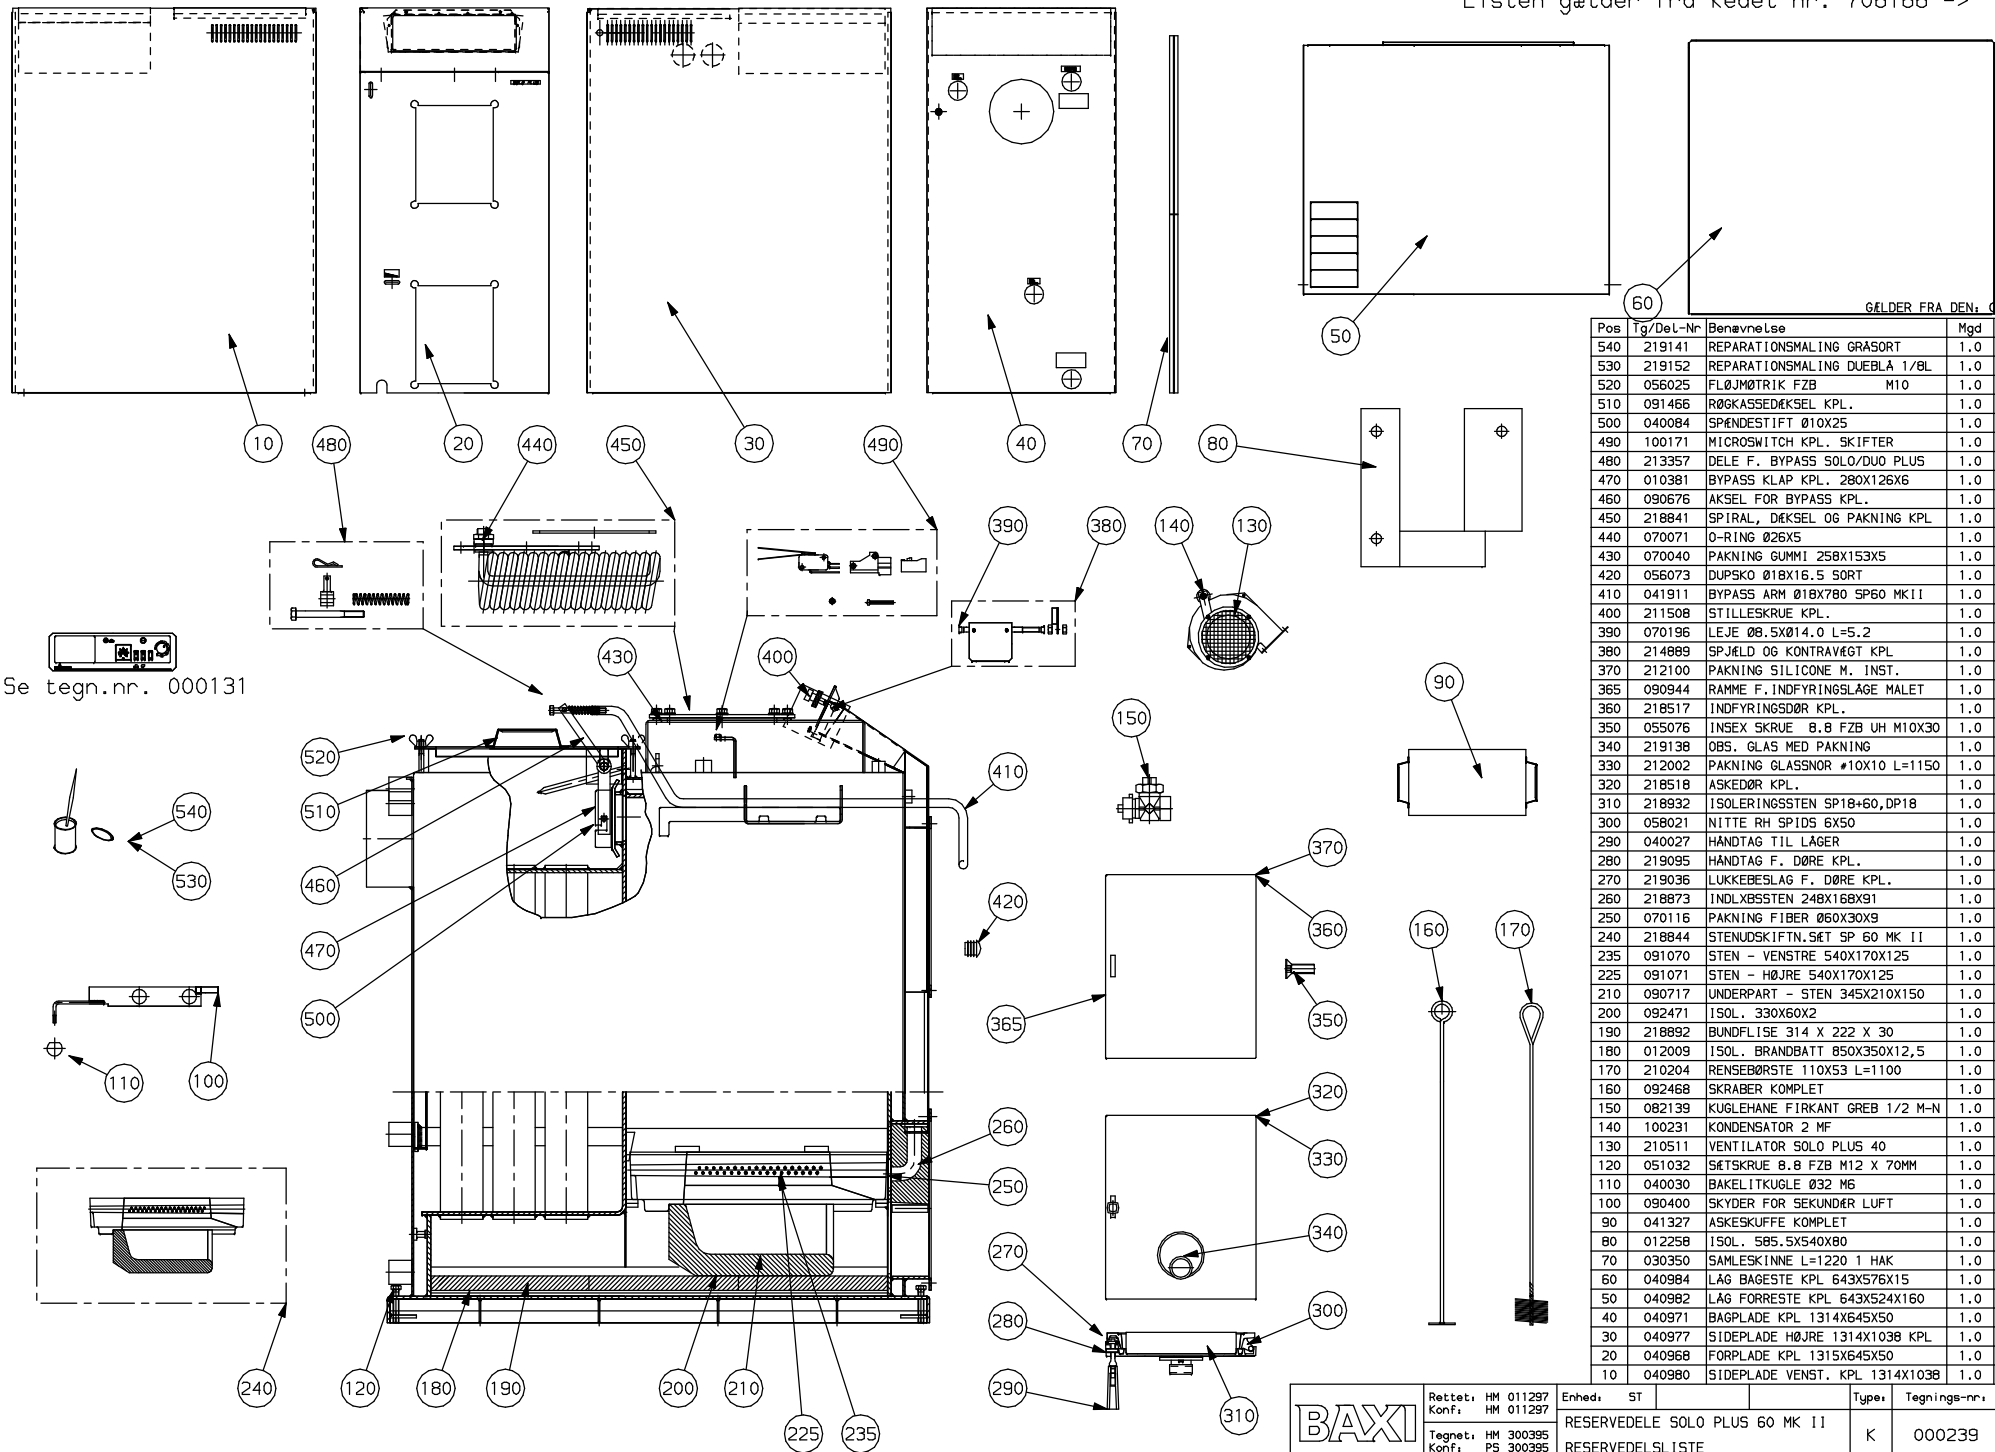

Listen gælder fra kedel nr. 706186 ->

Se tegn.nr. 000131

GÆLDER FRA DEN: 021297

Pos	Tg/DeL-Nr	Benævnelse	Mgd	Enh
540	219141	REPARATIONSMALING GRÅSORT	1,0	ST
530	219152	REPARATIONSMALING DUEBLÅ 1/BL	1,0	ST
520	056025	FLØJMØTRIK FZB M10	1,0	ST
510	091466	RØKKASSEDEKSEL KPL.	1,0	ST
500	040084	SPÆNDESTIFT Ø10X25	1,0	ST
490	100171	MICROSWITCH KPL. 5KIFTER	1,0	ST
480	213357	DELE F. BYPASS SOLO/DUO PLUS	1,0	ST
470	010381	BYPASS KLAP KPL. 280X126X6	1,0	ST
460	090676	AKSEL FOR BYPASS KPL.	1,0	ST
450	218841	SPIRAL, DEKSEL OG PAKNING KPL	1,0	ST
440	070071	O-RING Ø26X5	1,0	ST
430	070040	PAKNING GUMMI 258X153X5	1,0	ST
420	056073	DUPSKO Ø18X16,5 SORT	1,0	ST
410	041911	BYPASS ARM Ø18X780 SP60 MKII	1,0	ST
400	211508	STILLESKRUE KPL.	1,0	ST
390	070196	LEJE Ø6,5XØ14,0 L=5,2	1,0	ST
380	214889	SPJELD OG KONTRAVÆGT KPL	1,0	ST
370	212100	PAKNING SILICONE M. INST.	1,0	ST
365	090944	RAMME F. INDFYRINGSLÅGE MALET	1,0	ST
360	218517	INDFYRINGSDØR KPL.	1,0	ST
350	055076	INSEX SKRUE 8,8 FZB UH M10X30	1,0	ST
340	219138	OBS. GLAS MED PAKNING	1,0	ST
330	212002	PAKNING GLASSNØR #10X10 L=1150	1,0	ST
320	218518	ASKEDØR KPL.	1,0	ST
310	218932	ISOLERINGSTEN SP18+60,DP18	1,0	ST
300	058021	NITTE RH SPIDS 6X50	1,0	ST
290	040027	HÅNDTAG TIL LÅGER	1,0	ST
280	219095	HÅNDTAG F. DØRE KPL.	1,0	ST
270	219036	LUKKEBESLAG F. DØRE KPL.	1,0	ST
260	218873	INDLÆBSSTEN 248X168X91	1,0	ST
250	070116	PAKNING FIBER Ø60X30X9	1,0	ST
240	218844	STENUDSKIFTN.SÆT SP 60 MK II	1,0	ST
235	091070	STEN - VENSTRE 540X170X125	1,0	ST
225	091071	STEN - HØJRE 540X170X125	1,0	ST
210	090717	UNDERPART - STEN 345X210X150	1,0	ST
200	092471	ISOL. 330X60X2	1,0	ST
190	218892	BUNDFLISE 314 X 222 X 30	1,0	ST
180	012009	ISOL. BRANDBATT 850X350X12,5	1,0	M2
170	210204	RENSEBØRSTE 110X53 L=1100	1,0	ST
160	092468	SKRABER KOMPLET	1,0	ST
150	082139	KUGLEHANE FIRKANT GREB 1/2 M-N	1,0	ST
140	100231	KONDENSATOR 2 MF	1,0	ST
130	210511	VENTILATOR SOLO PLUS 40	1,0	ST
120	051032	SÆTSKRUE 8,8 FZB M12 X 70MM	1,0	ST
110	040030	BAKELITKUGLE Ø32 M6	1,0	ST
100	090400	SKYDER FOR SEKUNDER LUFT	1,0	ST
90	041327	ASKESKUFFE KOMPLET	1,0	ST
80	012258	ISOL. 585,5X540X80	1,0	ST
70	090350	SAMLESKINNE L=1220 1 HAK	1,0	ST
60	040984	LÅG BAGESTE KPL 643X576X15	1,0	ST
50	040982	LÅG FORRESTE KPL 643X524X160	1,0	ST
40	040971	BAGPLADE KPL 1314X645X50	1,0	ST
30	040977	SIDEPLADE HØJRE 1314X1038 KPL	1,0	ST
20	040968	FORPLADE KPL 1315X645X50	1,0	ST
10	040980	SIDEPLADE VENST. KPL 1314X1038	1,0	ST